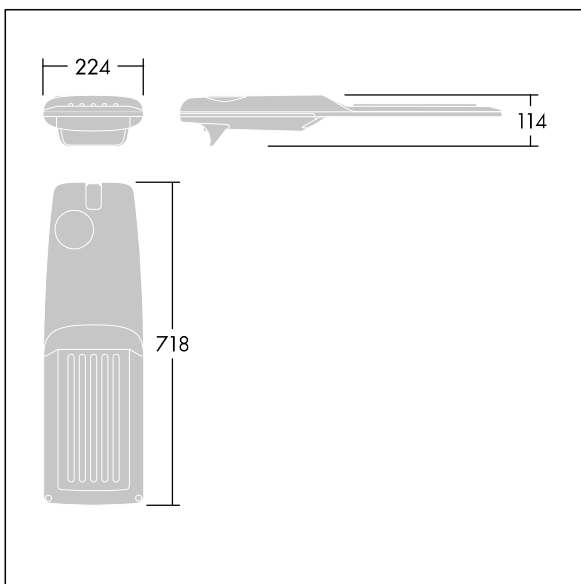

Isaro Pro

92904766 IP 60L70-740 ENR M BS 3550 CL2 M60 ANT

THORN

Isaro Pro

Nowoczesna oprawa oświetlenia drogowego LED (średni) z 60 LED-ami zasilanymi prądem 700mA, z układem optycznym dla Dła bardzo wąskich dróg. Programowalna Sterownik LED. Klasa bezpieczeństwa II, klasa szczelności IP66, odporność mechaniczna IK09. Obudowa: aluminium (EN AC-44300) odlewane ciśnieniowo malowane proszkowo teksturowany antracytowy (zbliżony do RAL7043). Trzpień montażowy: aluminium (EN AC-44300) odlewane ciśnieniowo malowane proszkowo teksturowany antracytowy (zbliżony do RAL7043). Klosz: szkło o grubości 5 mm. Śruby mocujące: stal nierdzewna. Dostarczana z adapterem trzpienia montażowego Ø 60 mm, który można dostosować do montażu na szczycie słupa (nachylenie 0°/5°/10°/15°/20°) lub na wysięgniku (nachylenie -15°/-10°/-5°/0°/5°/10°/15°).. Wyposażona w obwód redukcji poboru mocy o 50%, który działa przez 3 godziny przed wirtualną północą i 5 godzin po niej. Można go wyłączyć podczas montażu za pomocą łatwo dostępnego wewnętrznego przełącznika.... wyposażone w LED 4000K. Ochrona przeciwprzepięciowa: 10 kV przed pojedynczym impulsem i 8 kV przed wieloma impulsami dla trybu wspólnego, 6 kV przed wieloma dla trybu różnicowego. Przy stałym systemie DALI, 6 kV przed wieloma impulsami dla trybów wspólnego i różnicowego.

TLG_ISRP_F_M_PDB_ANT.jpg

Wymiary: 718 x 224 x 114 mm
Moc opraw: 125,2 W
Strumień świetlny oprawy: 19346 lm
Skuteczność oprawy: 155 lm/W
Waga: 7,6 kg
Scx: 0.066 m²

TLG_ISRP_M_LD2.wmf

Ten produkt zawiera źródła światła o klasach energetycznych D, E.