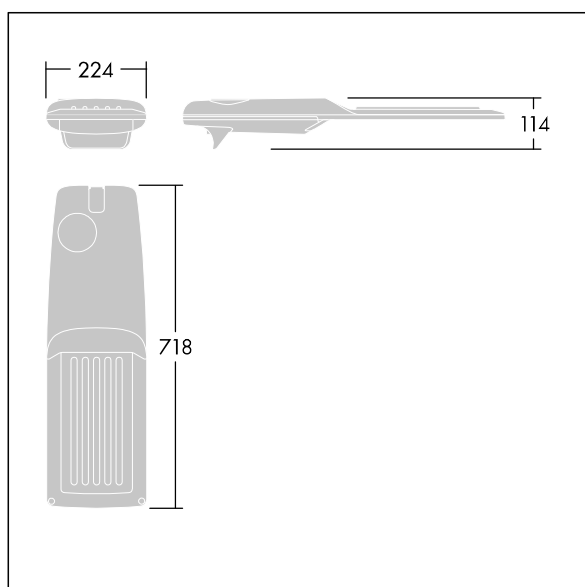

Isaro Pro

92904766 IP 60L70-740 ENR M BS 3550 CL2 M60 ANT

THORN

Isaro Pro

Nowoczesna oprawa oświetlenia drogowego LED (średni) z 60 LED-ami zasilanymi prądem 700mA, z układem optycznym dla Dła bardzo wąskich dróg. Programowalna Sterownik LED. Klasa bezpieczeństwa II, klasa szczelności IP66, odporność mechaniczna IK09. Obudowa: aluminium (EN AC-44300) odlewane ciśnieniowo malowane proszkowo teksturowany antracytowy (zbliżony do RAL7043). Trzpień montażowy: aluminium (EN AC-44300) odlewane ciśnieniowo malowane proszkowo teksturowany antracytowy (zbliżony do RAL7043). Klosz: szkło o grubości 5 mm. Śruby mocujące: stal nierdzewna. Dostarczana z adapterem trzpienia montażowego Ø 60 mm, który można dostosować do montażu na szczycie słupa (nachylenie 0°/5°/10°/15°/20°) lub na wysięgniku (nachylenie -15°/-10°/-5°/0°/5°/10°/15°).. Wyposażona w obwód redukcji poboru mocy o 50%, który działa przez 3 godziny przed wirtualną północą i 5 godzin po niej. Można go wyłączyć podczas montażu za pomocą łatwo dostępnego wewnętrznego przełącznika.... wyposażone w LED 4000K. Ochrona przeciwprzepięciowa: 10 kV przed pojedynczym impulsem i 8 kV przed wieloma impulsami dla trybu wspólnego, 6 kV przed wieloma dla trybu różnicowego. Przy stałym systemie DALI, 6 kV przed wieloma impulsami dla trybów wspólnego i różnicowego.

TLG_ISRP_F_M_PDB_ANT.jpg

Wymiary: 718 x 224 x 114 mm
Moc opraw: 125,2 W
Strumień świetlny oprawy: 19346 lm
Skuteczność oprawy: 155 lm/W
Waga: 7,6 kg
Scx: 0.066 m²

TLG_ISRP_M_LD2.wmf

Ten produkt zawiera źródła światła o klasach energetycznych D, E.