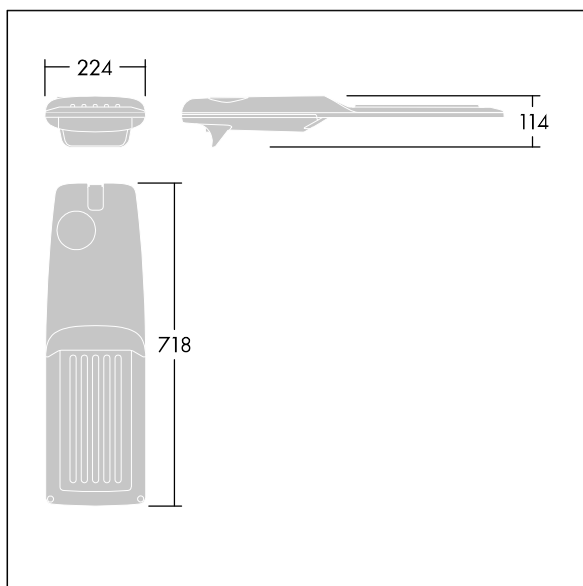

Isaro Pro

92904765 IP 60L35-740 SR M BS 3550 CL2 M60 ANT

THORN

Isaro Pro

Nowoczesna oprawa oświetlenia drogowego LED (średni) z 60 LED-ami zasilanymi prądem 350mA, z układem optycznym dla Rozsył drogowy przy naprzemiennym rozmieszczeniu opraw. Programowalna Sterownik LED. Klasa bezpieczeństwa II, klasa szczelności IP66, odporność mechaniczna IK09. Obudowa: aluminium (EN AC-44300) odlewane ciśnieniowo malowane proszkowo teksturowany antracytowy (zbliżony do RAL7043). Trzpień montażowy: aluminium (EN AC-44300) odlewane ciśnieniowo malowane proszkowo teksturowany antracytowy (zbliżony do RAL7043). Klosz o grubości 5 mm. Śruby mocujące: stal nierdzewna. Dostarczana z adapterem trzpienia montażowego Ø 60 mm, który można dostosować do montażu na szczycie słupa (nachylenie 0°/5°/10°/15°/20°) lub na wysięgniku (nachylenie -15°/-10°/-5°/0°/5°/10°/15°).. Wyposażona w obwód redukcji poboru mocy o 50%, który działa przez 3 godziny przed wirtualną północą i 5 godzin po niej. Można go wyłączyć podczas montażu za pomocą łatwo dostępnego wewnętrznego przełącznika.... wyposażone w LED 4000K. Ochrona przeciwprzepięciowa: 10 kV przed pojedynczym impulsem i 8 kV przed wieloma impulsami dla trybu wspólnego, 6 kV przed wieloma dla trybu różnicowego. Przy stałym systemie DALI, 6 kV przed wieloma impulsami dla trybów wspólnego i różnicowego.

TLG_ISRP_F_M_PDB_ANT.jpg

Wymiary: 718 x 224 x 114 mm

Moc opraw: 61,8 W

Strumień świetlny oprawy: 10423 lm

Skuteczność oprawy: 169 lm/W

Waga: 7,6 kg

Scx: 0.066 m²

TLG_ISRP_M_LD2.wmf