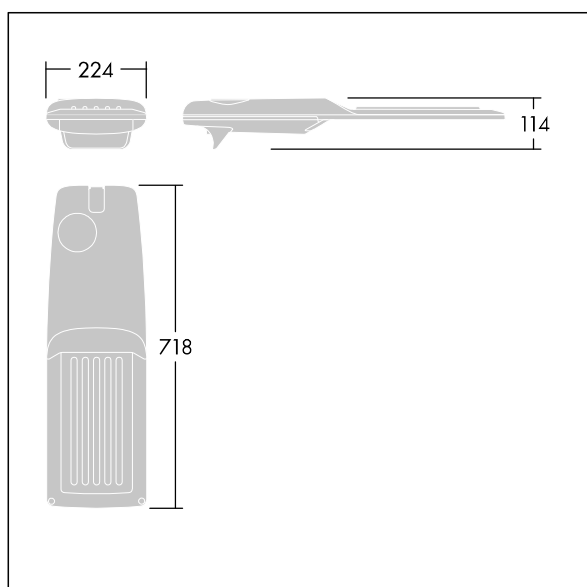

Isaro Pro

92904717 IP 48L50-740 WR M BS 3550 CL2 M60 ANT

THORN

Isaro Pro

Nowoczesna oprawa oświetlenia drogowego LED (średni) z 48 LED-ami zasilanymi prądem 500mA, z układem optycznym dla Dła szerokich dróg. Programowalna Sterownik LED. Klasa bezpieczeństwa II, klasa szczelności IP66, odporność mechaniczna IK09. Obudowa: aluminium (EN AC-44300) odlewane ciśnieniowo malowane proszkowo teksturowany antracytowy (zbliżony do RAL7043). Trzpień montażowy: aluminium (EN AC-44300) odlewane ciśnieniowo malowane proszkowo teksturowany antracytowy (zbliżony do RAL7043). Klosz: szkło o grubości 5 mm. Śruby mocujące: stal nierdzewna. Dostarczana z adapterem trzpienia montażowego Ø 60 mm, który można dostosować do montażu na szczycie słupa (nachylenie 0°/5°/10°/15°/20°) lub na wysięgniku (nachylenie -15°/-10°/-5°/0°/5°/10°/15°).. Wyposażona w obwód redukcji poboru mocy o 50%, który działa przez 3 godziny przed wirtualną północą i 5 godzin po niej. Można go wyłączyć podczas montażu za pomocą łatwo dostępnego wewnętrznego przełącznika.... wyposażone w LED 4000K. Ochrona przeciwprzepięciowa: 10 kV przed pojedynczym impulsem i 8 kV przed wieloma impulsami dla trybu wspólnego, 6 kV przed wieloma dla trybu różnicowego. Przy stałym systemie DALI, 6 kV przed wieloma impulsami dla trybów wspólnego i różnicowego.

TLG_ISRP_F_M_PDB_ANT.jpg

Wymiary: 718 x 224 x 114 mm
Moc opraw: 70,4 W
Strumień świetlny oprawy: 11751 lm
Skuteczność oprawy: 167 lm/W
Waga: 7,4 kg
Scx: 0.066 m²

TLG_ISRP_M_LD2.wmf

Ten produkt zawiera źródło światła o klasie efektywności energetycznej D.