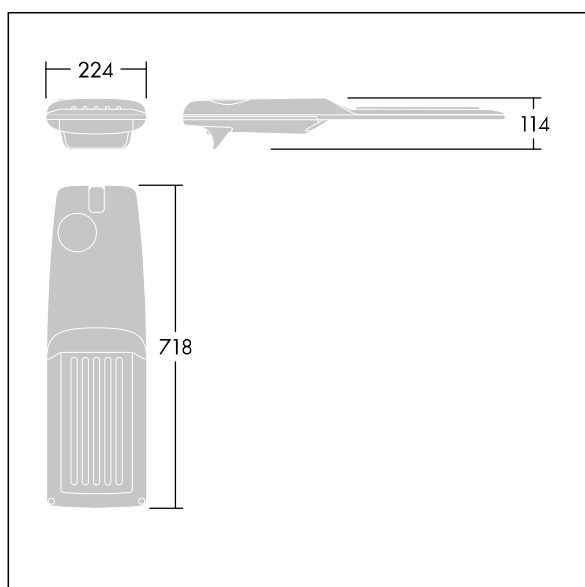

# Isaro Pro

92904717 IP 48L50-740 WR M BS 3550 CL2 M60 ANT

## Isaro Pro

Nowoczesna oprawa oświetlenia drogowego LED (średni) z 48 LED-ami zasilanymi prądem 500mA, z układem optycznym dla Dła szerokich dróg. Programowalna Sterownik LED. Klasa bezpieczeństwa II, klasa szczelności IP66, odporność mechaniczna IK09. Obudowa: aluminium (EN AC-44300) odlewane ciśnieniowo malowane proszkowo teksturowany antracytowy (zbliżony do RAL7043). Trzpień montażowy: aluminium (EN AC-44300) odlewane ciśnieniowo malowane proszkowo teksturowany antracytowy (zbliżony do RAL7043). Klosz: szkło o grubości 5 mm. Śruby mocujące: stal nierdzewna. Dostarczana z adapterem trzpienia montażowego Ø 60 mm, który można dostosować do montażu na szczycie słupa (nachylenie 0°/5°/10°/15°/20°) lub na wysięgniku (nachylenie -15°/-10°/-5°/0°/5°/10°/15°).. Wyposażona w obwód redukcji poboru mocy o 50%, który działa przez 3 godziny przed wirtualną północą i 5 godzin po niej. Można go wyłączyć podczas montażu za pomocą łatwo dostępnego wewnętrznego przełącznika.... wyposażone w LED 4000K. Ochrona przeciwprzepięciowa: 10 kV przed pojedynczym impulsem i 8 kV przed wieloma impulsami dla trybu wspólnego, 6 kV przed wieloma dla trybu różnicowego. Przy stałym systemie DALI, 6 kV przed wieloma impulsami dla trybów wspólnego i różnicowego.

TLG\_ISRP\_F\_M\_PDB\_ANT.jpg

Wymiary: 718 x 224 x 114 mm  
Moc opraw: 70,4 W  
Strumień świetlny oprawy: 11751 lm  
Skuteczność oprawy: 167 lm/W  
Waga: 7,4 kg  
Scx: 0.066 m<sup>2</sup>

TLG\_ISRP\_M\_LD2.wmf