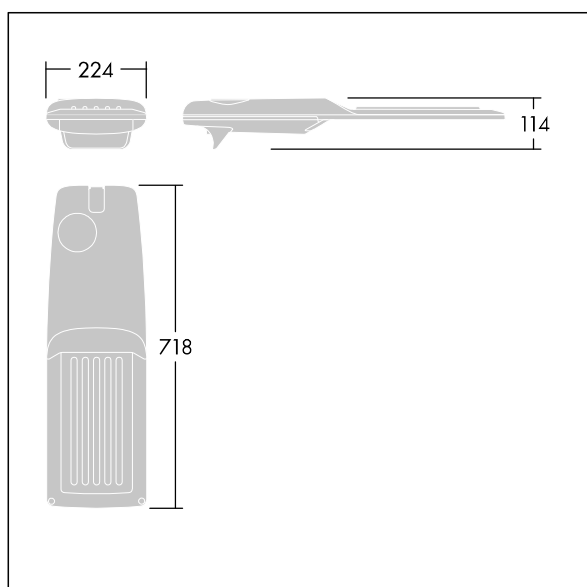

Isaro Pro

92904716 IP 48L50-740 RWT M BS 3550 CL2 M60 ANT

THORN

Isaro Pro

Nowoczesna oprawa oświetlenia drogowego LED (średni) z 48 LED-ami zasilanymi prądem 500mA, z układem optycznym dla mokrych dróg. Programowalna Sterownik LED. Klasa bezpieczeństwa II, klasa szczelności IP66, odporność mechaniczna IK09. Obudowa: aluminium (EN AC-44300) odlewane ciśnieniowo malowane proszkowo teksturowany antracytowy (zbliżony do RAL7043). Trzpień montażowy: aluminium (EN AC-44300) odlewane ciśnieniowo malowane proszkowo teksturowany antracytowy (zbliżony do RAL7043). Klosz: szkło o grubości 5 mm. Śruby mocujące: stal nierdzewna. Dostarczana z adapterem trzpienia montażowego Ø 60 mm, który można dostosować do montażu na szczycie słupa (nachylenie 0°/5°/10°/15°/20°) lub na wysięgniku (nachylenie -15°/-10°/-5°/0°/5°/10°/15°).. Wyposażona w obwód redukcji poboru mocy o 50%, który działa przez 3 godziny przed wirtualną północą i 5 godzin po niej. Można go wyłączyć podczas montażu za pomocą łatwo dostępnego wewnętrznego przełącznika.... wyposażone w LED 4000K. Ochrona przeciwprzepięciowa: 10 kV przed pojedynczym impulsem i 8 kV przed wieloma impulsami dla trybu wspólnego, 6 kV przed wieloma dla trybu różnicowego. Przy stałym systemie DALI, 6 kV przed wieloma impulsami dla trybów wspólnego i różnicowego.

TLG_ISRP_F_M_PDB_ANT.jpg

Wymiary: 718 x 224 x 114 mm
Moc opraw: 70,4 W
Strumień świetlny oprawy: 11935 lm
Skuteczność oprawy: 170 lm/W
Waga: 7,4 kg
Scx: 0.066 m²

TLG_ISRP_M_LD2.wmf

Ten produkt zawiera źródło światła o klasie efektywności energetycznej D.