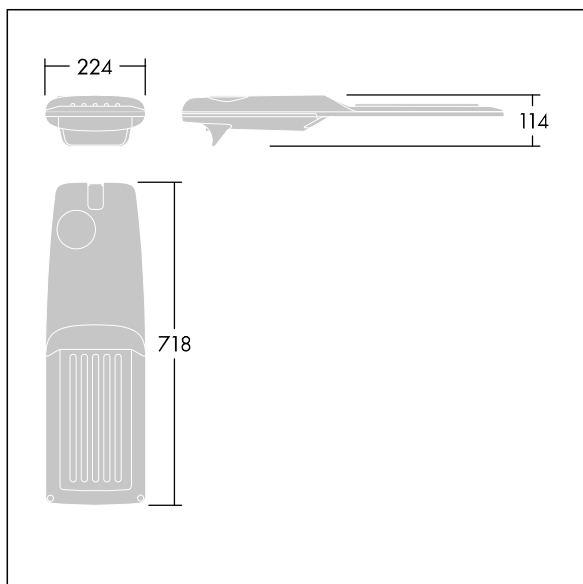

Isaro Pro

92904715 IP 48L50-740 RC M BS 3550 CL2 M60 ANT

THORN

Isaro Pro

Nowoczesna oprawa oświetlenia drogowego LED (średni) z 48 LED-ami zasilanymi prądem 500mA, z układem optycznym dla Komfortowy drogowy. Programowalna Sterownik LED. Klasa bezpieczeństwa II, klasa szczelności IP66, odporność mechaniczna IK09. Obudowa: aluminium (EN AC-44300) odlewane ciśnieniowo malowane proszkowo teksturowany antracytowy (zbliżony do RAL7043). Trzpień montażowy: aluminium (EN AC-44300) odlewane ciśnieniowo malowane proszkowo teksturowany antracytowy (zbliżony do RAL7043). Klosz: szkło o grubości 5 mm. Śruby mocujące: stal nierdzewna. Dostarczana z adapterem trzpienia montażowego Ø 60 mm, który można dostosować do montażu na szczycie słupa (nachylenie 0°/5°/10°/15°/20°) lub na wysięgniku (nachylenie -15°/-10°/-5°/0°/5°/10°/15°).. Wyposażona w obwód redukcji poboru mocy o 50%, który działa przez 3 godziny przed wirtualną północą i 5 godzin po niej. Można go wyłączyć podczas montażu za pomocą łatwo dostępnego wewnętrznego przełącznika.... wyposażone w LED 4000K. Ochrona przeciwprzepięciowa: 10 kV przed pojedynczym impulsem i 8 kV przed wieloma impulsami dla trybu wspólnego, 6 kV przed wieloma dla trybu różnicowego. Przy stałym systemie DALI, 6 kV przed wieloma impulsami dla trybów wspólnego i różnicowego.

TLG_ISRP_F_M_PDB_ANT.jpg

Wymiary: 718 x 224 x 114 mm
Moc opraw: 70,4 W
Strumień świetlny oprawy: 11777 lm
Skuteczność oprawy: 167 lm/W
Waga: 7,4 kg
Scx: 0.066 m²

TLG_ISRP_M_LD2.wmf

Ten produkt zawiera źródło światła o klasie efektywności energetycznej D.