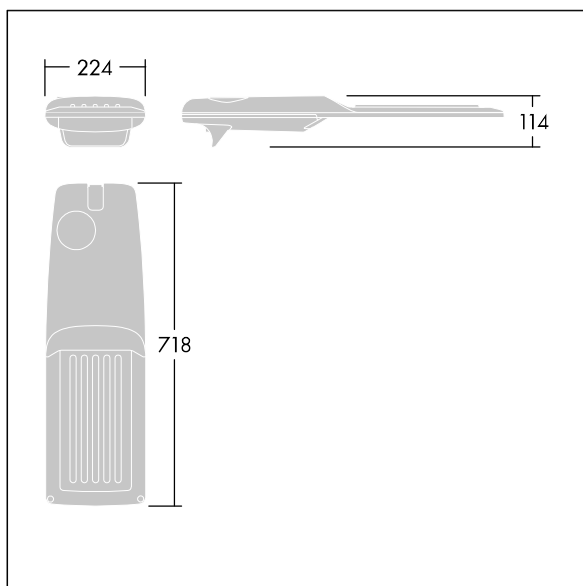

Isaro Pro

92904714 IP 48L50-740 ES M BS 3550 CL2 M60 ANT

THORN

Isaro Pro

Nowoczesna oprawa oświetlenia drogowego LED (średni) z 48 LED-ami zasilanymi prądem 500mA, z układem optycznym dla Szerokostrumieniowy uliczny. Programowalna Sterownik LED. Klasa bezpieczeństwa II, klasa szczelności IP66, odporność mechaniczna IK09. Obudowa: aluminium (EN AC-44300) odlewane ciśnieniowo malowane proszkowo teksturowany antracytowy (zbliżony do RAL7043). Trzpień montażowy: aluminium (EN AC-44300) odlewane ciśnieniowo malowane proszkowo teksturowany antracytowy (zbliżony do RAL7043). Klosz: szkło o grubości 5 mm. Śruby mocujące: stal nierdzewna. Dostarczana z adapterem trzpienia montażowego Ø 60 mm, który można dostosować do montażu na szczycie słupa (nachylenie 0°/5°/10°/15°/20°) lub na wysięgniku (nachylenie -15°/-10°/-5°/0°/5°/10°/15°).. Wyposażona w obwód redukcji poboru mocy o 50%, który działa przez 3 godziny przed wirtualną północą i 5 godzin po niej. Można go wyłączyć podczas montażu za pomocą łatwo dostępnego wewnętrznego przełącznika.... wyposażone w LED 4000K. Ochrona przeciwprzebieciowa: 10 kV przed pojedynczym impulsem i 8 kV przed wieloma impulsami dla trybu wspólnego, 6 kV przed wieloma impulsami dla trybu różnicowego. Przy stałym systemie DALI, 6 kV przed wieloma impulsami dla trybów wspólnego i różnicowego.

TLG_ISRP_F_M_PDB_ANT.jpg

Wymiary: 718 x 224 x 114 mm

Moc opraw: 70,4 W

Strumień świetlny oprawy: 11343 lm

Skuteczność oprawy: 161 lm/W

Waga: 7,4 kg

Scx: 0.066 m²

TLG_ISRP_M_LD2.wmf