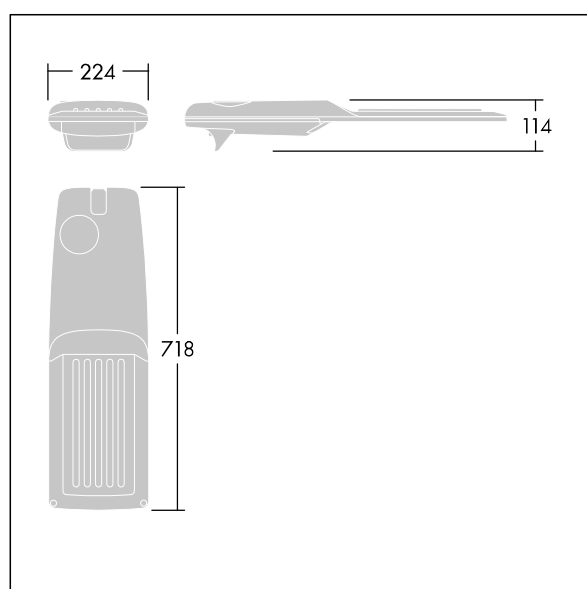

Isaro Pro

92904713 IP 48L50-740 ENR M BS 3550 CL2 M60 ANT

THORN

Isaro Pro

Nowoczesna oprawa oświetlenia drogowego LED (średni) z 48 LED-ami zasilanymi prądem 500mA, z układem optycznym dla Dła bardzo wąskich dróg. Programowalna Sterownik LED. Klasa bezpieczeństwa II, klasa szczelności IP66, odporność mechaniczna IK09. Obudowa: aluminium (EN AC-44300) odlewane ciśnieniowo malowane proszkowo teksturowany antracytowy (zbliżony do RAL7043). Trzpień montażowy: aluminium (EN AC-44300) odlewane ciśnieniowo malowane proszkowo teksturowany antracytowy (zbliżony do RAL7043). Klosz: szkło o grubości 5 mm. Śruby mocujące: stal nierdzewna. Dostarczana z adapterem trzpienia montażowego Ø 60 mm, który można dostosować do montażu na szczycie słupa (nachylenie 0°/5°/10°/15°/20°) lub na wysięgniku (nachylenie -15°/-10°/-5°/0°/5°/10°/15°).. Wyposażona w obwód redukcji poboru mocy o 50%, który działa przez 3 godziny przed wirtualną północą i 5 godzin po niej. Można go wyłączyć podczas montażu za pomocą łatwo dostępnego wewnętrznego przełącznika.... wyposażone w LED 4000K. Ochrona przeciwprzepięciowa: 10 kV przed pojedynczym impulsem i 8 kV przed wieloma impulsami dla trybu wspólnego, 6 kV przed wieloma dla trybu różnicowego. Przy stałym systemie DALI, 6 kV przed wieloma impulsami dla trybów wspólnego i różnicowego.

TLG_ISRP_F_M_PDB_ANT.jpg

Wymiary: 718 x 224 x 114 mm

Moc opraw: 70,4 W

Strumień świetlny oprawy: 11632 lm

Skuteczność oprawy: 165 lm/W

Waga: 7,4 kg

Scx: 0.066 m²

TLG_ISRP_M_LD2.wmf