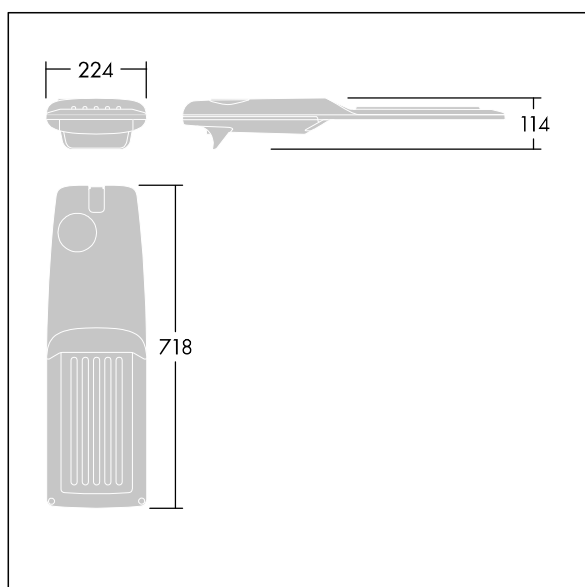

Isaro Pro

92904712 IP 48L35-740 SC M BS 3550 CL2 M60 ANT

THORN

Isaro Pro

Nowoczesna oprawa oświetlenia drogowego LED (średni) z 48 LED-ami zasilanymi prądem 350mA, z układem optycznym dla Komfortowy uliczny. Programowalna Sterownik LED. Klasa bezpieczeństwa II, klasa szczelności IP66, odporność mechaniczna IK09. Obudowa: aluminium (EN AC-44300) odlewane ciśnieniowo malowane proszkowo teksturowany antracytowy (zbliżony do RAL7043). Trzpień montażowy: aluminium (EN AC-44300) odlewane ciśnieniowo malowane proszkowo teksturowany antracytowy (zbliżony do RAL7043). Klosz: szkło o grubości 5 mm. Śruby mocujące: stal nierdzewna. Dostarczana z adapterem trzpienia montażowego Ø 60 mm, który można dostosować do montażu na szczycie słupa (nachylenie 0°/5°/10°/15°/20°) lub na wysięgniku (nachylenie -15°/-10°/-5°/0°/5°/10°/15°).. Wyposażona w obwód redukcji poboru mocy o 50%, który działa przez 3 godziny przed wirtualną północą i 5 godzin po niej. Można go wyłączyć podczas montażu za pomocą łatwo dostępnego wewnętrznego przełącznika.... wyposażone w LED 4000K. Ochrona przeciwprzepięciowa: 10 kV przed pojedynczym impulsem i 8 kV przed wieloma impulsami dla trybu wspólnego, 6 kV przed wieloma dla trybu różnicowego. Przy stałym systemie DALI, 6 kV przed wieloma impulsami dla trybów wspólnego i różnicowego.

TLG_ISRP_F_M_PDB_ANT.jpg

Wymiary: 718 x 224 x 114 mm

Moc opraw: 49,5 W

Strumień świetlny oprawy: 8542 lm

Skuteczność oprawy: 173 lm/W

Waga: 7,4 kg

Scx: 0.066 m²

TLG_ISRP_M_LD2.wmf