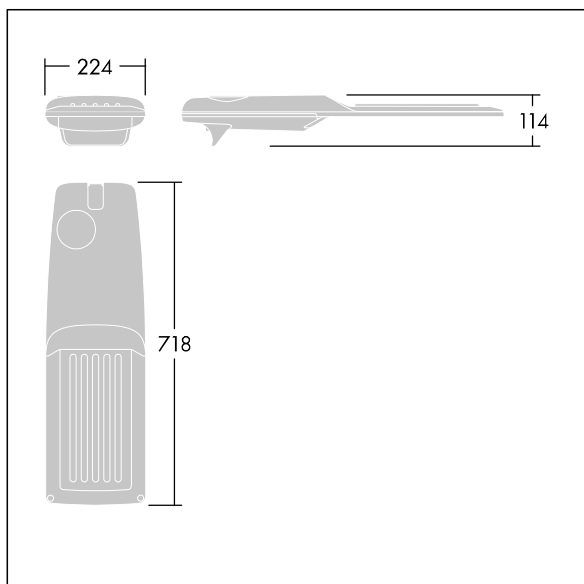

Isaro Pro

92904712 IP 48L35-740 SC M BS 3550 CL2 M60 ANT

THORN

Isaro Pro

Nowoczesna oprawa oświetlenia drogowego LED (średni) z 48 LED-ami zasilanymi prądem 350mA, z układem optycznym dla Komfortowy uliczny. Programowalna Sterownik LED. Klasa bezpieczeństwa II, klasa szczelności IP66, odporność mechaniczna IK09. Obudowa: aluminium (EN AC-44300) odlewane ciśnieniowo malowane proszkowo teksturowany antracytowy (zbliżony do RAL7043). Trzpień montażowy: aluminium (EN AC-44300) odlewane ciśnieniowo malowane proszkowo teksturowany antracytowy (zbliżony do RAL7043). Klosz: szkło o grubości 5 mm. Śruby mocujące: stal nierdzewna. Dostarczana z adapterem trzpienia montażowego Ø 60 mm, który można dostosować do montażu na szczycie słupa (nachylenie 0°/5°/10°/15°/20°) lub na wysięgniku (nachylenie -15°/-10°/-5°/0°/5°/10°/15°).. Wyposażona w obwód redukcji poboru mocy o 50%, który działa przez 3 godziny przed wirtualną północą i 5 godzin po niej. Można go wyłączyć podczas montażu za pomocą łatwo dostępnego wewnętrznego przełącznika.... wyposażone w LED 4000K. Ochrona przeciwprzepięciowa: 10 kV przed pojedynczym impulsem i 8 kV przed wieloma impulsami dla trybu wspólnego, 6 kV przed wieloma dla trybu różnicowego. Przy stałym systemie DALI, 6 kV przed wieloma impulsami dla trybów wspólnego i różnicowego.

TLG_ISRP_F_M_PDB_ANT.jpg

Wymiary: 718 x 224 x 114 mm
Moc opraw: 49,5 W
Strumień świetlny oprawy: 8542 lm
Skuteczność oprawy: 173 lm/W
Waga: 7,4 kg
Scx: 0.066 m²

TLG_ISRP_M_LD2.wmf

Ten produkt zawiera źródło światła o klasie efektywności energetycznej D.