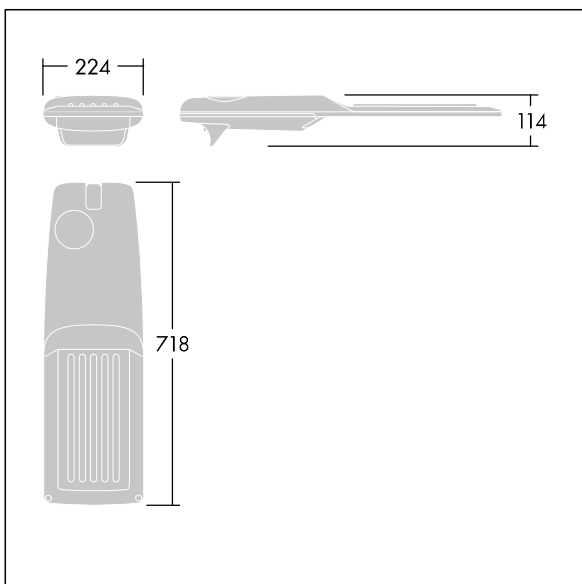

## Isaro Pro

Nowoczesna oprawa oświetlenia drogowego LED (średni) z 48 LED-ami zasilanymi prądem 350mA, z układem optycznym dla Dla przejścia dla pieszych. Programowalna Sterownik LED. Klasa bezpieczeństwa II, klasa szczelności IP66, odporność mechaniczna IK09. Obudowa: aluminium (EN AC-44300) odlewane ciśnieniowo malowane proszkowo teksturowany antracytowy (zbliżony do RAL7043). Trzpień montażowy: aluminium (EN AC-44300) odlewane ciśnieniowo malowane proszkowo teksturowany antracytowy (zbliżony do RAL7043). Klosz: szkło o grubości 5 mm. Śruby mocujące: stal nierdzewna. Dostarczana z adapterem trzpienia montażowego Ø 60 mm, który można dostosować do montażu na szczycie słupa (nachylenie 0°/5°/10°/15°/20°) lub na wysięgniku (nachylenie -15°/-10°/-5°/0°/5°/10°/15°).. Wyposażona w obwód redukcji poboru mocy o 50%, który działa przez 3 godziny przed wirtualną północą i 5 godzin po niej. Można go wyłączyć podczas montażu za pomocą łatwo dostępnego wewnętrznego przełącznika.... wyposażone w LED 4000K. Ochrona przeciwprzebieciowa: 10 kV przed pojedynczym impulsem i 8 kV przed wieloma impulsami dla trybu wspólnego, 6 kV przed wieloma dla trybu różnicowego. Przy stałym systemie DALI, 6 kV przed wieloma impulsami dla trybów wspólnego i różnicowego.

TLG\_ISRP\_F\_M\_PDB\_ANT.jpg

Wymiary: 718 x 224 x 114 mm  
Moc opraw: 49,5 W  
Strumień świetlny oprawy: 8322 lm  
Skuteczność oprawy: 168 lm/W  
Waga: 7,4 kg  
Scx: 0.066 m<sup>2</sup>

TLG\_ISRP\_M\_LD2.wmf