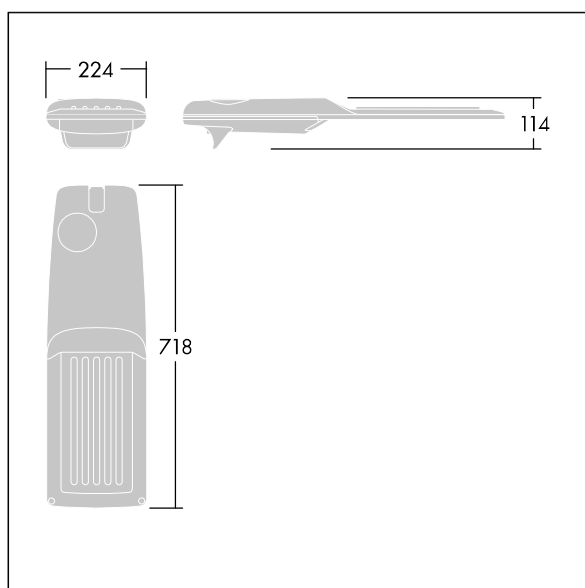

Isaro Pro

92904707 IP 48L35-740 WSC M BS 3550 CL2 M60 ANT

THORN

Isaro Pro

Nowoczesna oprawa oświetlenia drogowego LED (średni) z 48 LED-ami zasilanymi prądem 350mA, z układem optycznym dla Komfortowy dla szerokich ulic. Programowalna Sterownik LED. Klasa bezpieczeństwa II, klasa szczelności IP66, odporność mechaniczna IK09. Obudowa: aluminium (EN AC-44300) odlewane ciśnieniowo malowane proszkowo teksturowany antracytowy (zbliżony do RAL7043). Trzpień montażowy: aluminium (EN AC-44300) odlewane ciśnieniowo malowane proszkowo teksturowany antracytowy (zbliżony do RAL7043). Klosz: szkło o grubości 5 mm. Śruby mocujące: stal nierdzewna. Dostarczana z adapterem trzpienia montażowego Ø 60 mm, który można dostosować do montażu na szczycie słupa (nachylenie 0°/5°/10°/15°/20°) lub na wysięgniku (nachylenie -15°/-10°/-5°/0°/5°/10°/15°).. Wyposażona w obwód redukcji poboru mocy o 50%, który działa przez 3 godziny przed wirtualną północą i 5 godzin po niej. Można go wyłączyć podczas montażu za pomocą łatwo dostępnego wewnętrznego przełącznika.... wyposażone w LED 4000K. Ochrona przeciwprzebieciowa: 10 kV przed pojedynczym impulsem i 8 kV przed wieloma impulsami dla trybu wspólnego, 6 kV przed wieloma impulsami dla trybu różnicowego. Przy stałym systemie DALI, 6 kV przed wieloma impulsami dla trybów wspólnego i różnicowego.

TLG_ISRP_F_M_PDB_ANT.jpg

Wymiary: 718 x 224 x 114 mm

Moc opraw: 49,5 W

Strumień świetlny oprawy: 8351 lm

Skuteczność oprawy: 169 lm/W

Waga: 7,4 kg

Scx: 0.066 m²

TLG_ISRP_M_LD2.wmf