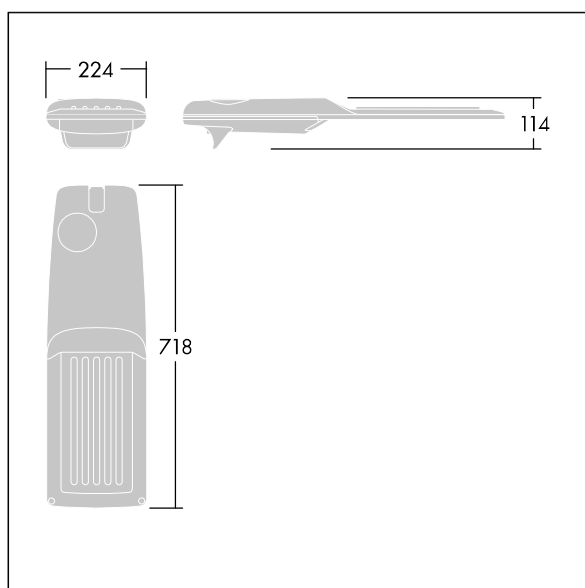

Isaro Pro

92904707 IP 48L35-740 WSC M BS 3550 CL2 M60 ANT

THORN

Isaro Pro

Nowoczesna oprawa oświetlenia drogowego LED (średni) z 48 LED-ami zasilanymi prądem 350mA, z układem optycznym dla Komfortowy dla szerokich ulic. Programowalna Sterownik LED. Klasa bezpieczeństwa II, klasa szczelności IP66, odporność mechaniczna IK09. Obudowa: aluminium (EN AC-44300) odlewane ciśnieniowo malowane proszkowo teksturowany antracytowy (zbliżony do RAL7043). Trzpień montażowy: aluminium (EN AC-44300) odlewane ciśnieniowo malowane proszkowo teksturowany antracytowy (zbliżony do RAL7043). Klosz: szkło o grubości 5 mm. Śruby mocujące: stal nierdzewna. Dostarczana z adapterem trzpienia montażowego Ø 60 mm, który można dostosować do montażu na szczycie słupa (nachylenie 0°/5°/10°/15°/20°) lub na wysięgniku (nachylenie -15°/-10°/-5°/0°/5°/10°/15°).. Wyposażona w obwód redukcji poboru mocy o 50%, który działa przez 3 godziny przed wirtualną północą i 5 godzin po niej. Można go wyłączyć podczas montażu za pomocą łatwo dostępnego wewnętrznego przełącznika.... wyposażone w LED 4000K. Ochrona przeciwprzepięciowa: 10 kV przed pojedynczym impulsem i 8 kV przed wieloma impulsami dla trybu wspólnego, 6 kV przed wieloma impulsami dla trybu różnicowego. Przy stałym systemie DALI, 6 kV przed wieloma impulsami dla trybów wspólnego i różnicowego.

TLG_ISRP_F_M_PDB_ANT.jpg

Wymiary: 718 x 224 x 114 mm

Moc opraw: 49,5 W

Strumień świetlny oprawy: 8351 lm

Skuteczność oprawy: 169 lm/W

Waga: 7,4 kg

Scx: 0.066 m²

TLG_ISRP_M_LD2.wmf