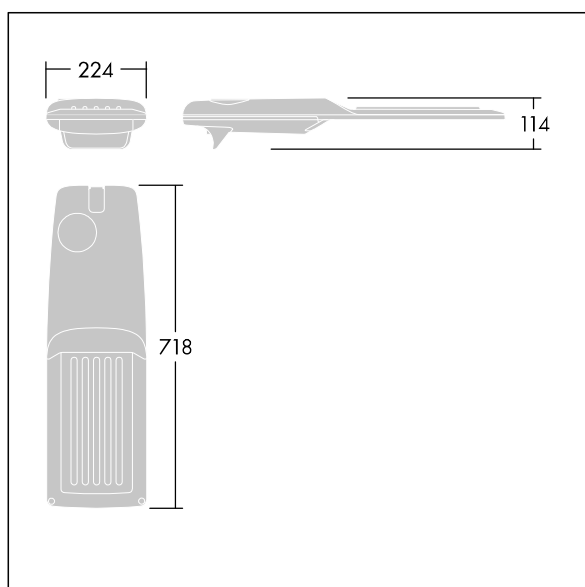

Isaro Pro

92904706 IP 48L35-740 WS M BS 3550 CL2 M60 ANT

THORN

Isaro Pro

Nowoczesna oprawa oświetlenia drogowego LED (średni) z 48 LED-ami zasilanymi prądem 350mA, z układem optycznym dla Dła szerokich ulic. Programowalna Sterownik LED. Klasa bezpieczeństwa II, klasa szczelności IP66, odporność mechaniczna IK09. Obudowa: aluminium (EN AC-44300) odlewane ciśnieniowo malowane proszkowo teksturowany antracytowy (zbliżony do RAL7043). Trzpień montażowy: aluminium (EN AC-44300) odlewane ciśnieniowo malowane proszkowo teksturowany antracytowy (zbliżony do RAL7043). Klosz: szkło o grubości 5 mm. Śruby mocujące: stal nierdzewna. Dostarczana z adapterem trzpienia montażowego Ø 60 mm, który można dostosować do montażu na szczycie słupa (nachylenie 0°/5°/10°/15°/20°) lub na wysięgniku (nachylenie -15°/-10°/-5°/0°/5°/10°/15°).. Wyposażona w obwód redukcji poboru mocy o 50%, który działa przez 3 godziny przed wirtualną północą i 5 godzin po niej. Można go wyłączyć podczas montażu za pomocą łatwo dostępnego wewnętrznego przełącznika.... wyposażone w LED 4000K. Ochrona przeciwprzepięciowa: 10 kV przed pojedynczym impulsem i 8 kV przed wieloma impulsami dla trybu wspólnego, 6 kV przed wieloma dla trybu różnicowego. Przy stałym systemie DALI, 6 kV przed wieloma impulsami dla trybów wspólnego i różnicowego.

TLG_ISRP_F_M_PDB_ANT.jpg

Wymiary: 718 x 224 x 114 mm
Moc opraw: 49,5 W
Strumień świetlny oprawy: 8341 lm
Skuteczność oprawy: 169 lm/W
Waga: 7,4 kg
Scx: 0.066 m²

TLG_ISRP_M_LD2.wmf

Ten produkt zawiera źródło światła o klasie efektywności energetycznej D.