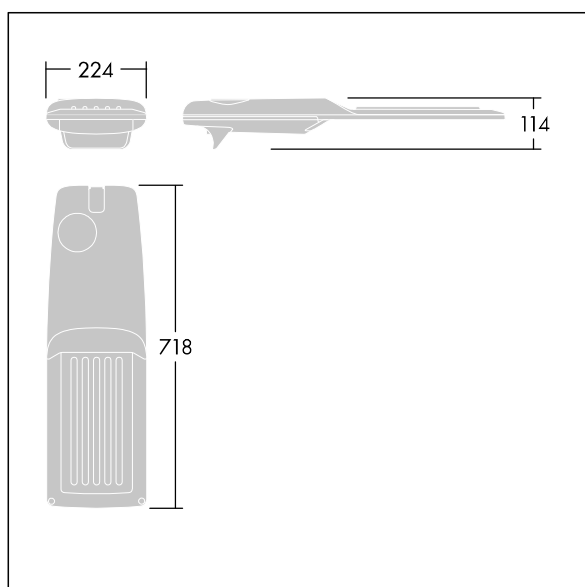

Isaro Pro

92904705 IP 48L35-740 EWR M BS 3550 CL2 M60 ANT

THORN

Isaro Pro

Nowoczesna oprawa oświetlenia drogowego LED (średni) z 48 LED-ami zasilanymi prądem 350mA, z układem optycznym dla Dła bardzo szerokich dróg. Programowalna Sterownik LED. Klasa bezpieczeństwa II, klasa szczelności IP66, odporność mechaniczna IK09. Obudowa: aluminium (EN AC-44300) odlewane ciśnieniowo malowane proszkowo teksturowany antracytowy (zbliżony do RAL7043). Trzpień montażowy: aluminium (EN AC-44300) odlewane ciśnieniowo malowane proszkowo teksturowany antracytowy (zbliżony do RAL7043). Klosz: szkło o grubości 5 mm. Śruby mocujące: stal nierdzewna. Dostarczana z adapterem trzpienia montażowego Ø 60 mm, który można dostosować do montażu na szczycie słupa (nachylenie 0°/5°/10°/15°/20°) lub na wysięgniku (nachylenie -15°/-10°/-5°/0°/5°/10°/15°).. Wyposażona w obwód redukcji poboru mocy o 50%, który działa przez 3 godziny przed wirtualną północą i 5 godzin po niej. Można go wyłączyć podczas montażu za pomocą łatwo dostępnego wewnętrznego przełącznika.... wyposażone w LED 4000K. Ochrona przeciwprzepięciowa: 10 kV przed pojedynczym impulsem i 8 kV przed wieloma impulsami dla trybu wspólnego, 6 kV przed wieloma dla trybu różnicowego. Przy stałym systemie DALI, 6 kV przed wieloma impulsami dla trybów wspólnego i różnicowego.

TLG_ISRP_F_M_PDB_ANT.jpg

Wymiary: 718 x 224 x 114 mm

Moc opraw: 49,5 W

Strumień świetlny oprawy: 8370 lm

Skuteczność oprawy: 169 lm/W

Waga: 7,4 kg

Scx: 0.066 m²

TLG_ISRP_M_LD2.wmf