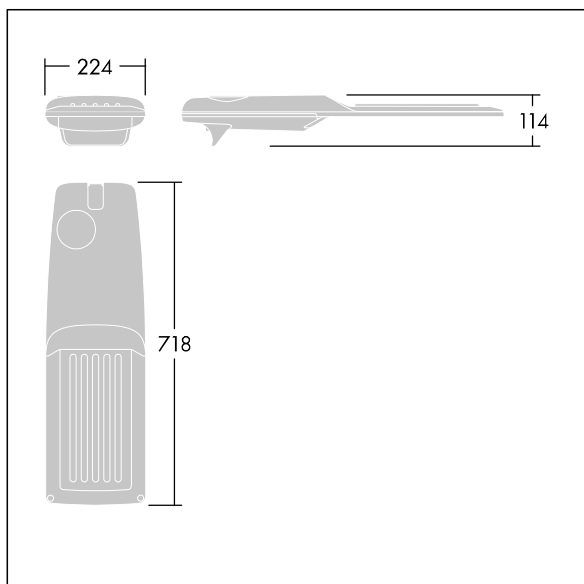

Isaro Pro

92904704 IP 48L35-740 WR M BS 3550 CL2 M60 ANT

THORN

Isaro Pro

Nowoczesna oprawa oświetlenia drogowego LED (średni) z 48 LED-ami zasilanymi prądem 350mA, z układem optycznym dla Dła szerokich dróg. Programowalna Sterownik LED. Klasa bezpieczeństwa II, klasa szczelności IP66, odporność mechaniczna IK09. Obudowa: aluminium (EN AC-44300) odlewane ciśnieniowo malowane proszkowo teksturowany antracytowy (zbliżony do RAL7043). Trzpień montażowy: aluminium (EN AC-44300) odlewane ciśnieniowo malowane proszkowo teksturowany antracytowy (zbliżony do RAL7043). Klosz: szkło o grubości 5 mm. Śruby mocujące: stal nierdzewna. Dostarczana z adapterem trzpienia montażowego Ø 60 mm, który można dostosować do montażu na szczycie słupa (nachylenie 0°/5°/10°/15°/20°) lub na wysięgniku (nachylenie -15°/-10°/-5°/0°/5°/10°/15°).. Wyposażona w obwód redukcji poboru mocy o 50%, który działa przez 3 godziny przed wirtualną północą i 5 godzin po niej. Można go wyłączyć podczas montażu za pomocą łatwo dostępnego wewnętrznego przełącznika.... wyposażone w LED 4000K. Ochrona przeciwprzepięciowa: 10 kV przed pojedynczym impulsem i 8 kV przed wieloma impulsami dla trybu wspólnego, 6 kV przed wieloma dla trybu różnicowego. Przy stałym systemie DALI, 6 kV przed wieloma impulsami dla trybów wspólnego i różnicowego.

TLG_ISRP_F_M_PDB_ANT.jpg

Wymiary: 718 x 224 x 114 mm
Moc opraw: 49,5 W
Strumień świetlny oprawy: 8552 lm
Skuteczność oprawy: 173 lm/W
Waga: 7,4 kg
Scx: 0.066 m²

TLG_ISRP_M_LD2.wmf

Ten produkt zawiera źródło światła o klasie efektywności energetycznej D.