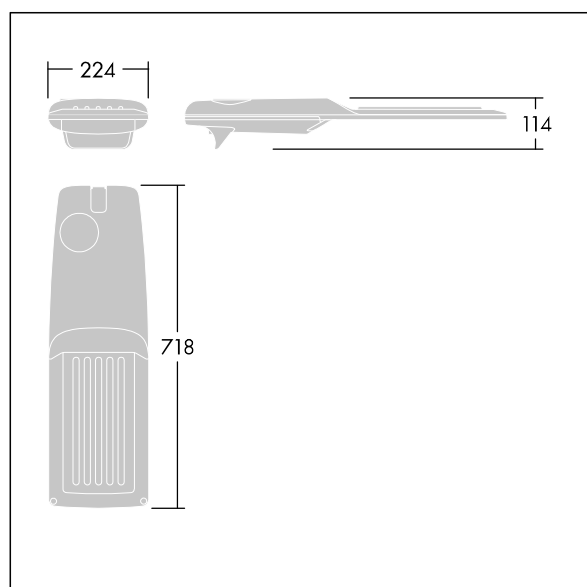

Isaro Pro

92904704 IP 48L35-740 WR M BS 3550 CL2 M60 ANT

THORN

Isaro Pro

Nowoczesna oprawa oświetlenia drogowego LED (średni) z 48 LED-ami zasilanymi prądem 350mA, z układem optycznym dla Dła szerokich dróg. Programowalna Sterownik LED. Klasa bezpieczeństwa II, klasa szczelności IP66, odporność mechaniczna IK09. Obudowa: aluminium (EN AC-44300) odlewane ciśnieniowo malowane proszkowo teksturowany antracytowy (zbliżony do RAL7043). Trzpień montażowy: aluminium (EN AC-44300) odlewane ciśnieniowo malowane proszkowo teksturowany antracytowy (zbliżony do RAL7043). Klosz: szkło o grubości 5 mm. Śruby mocujące: stal nierdzewna. Dostarczana z adapterem trzpienia montażowego Ø 60 mm, który można dostosować do montażu na szczycie słupa (nachylenie 0°/5°/10°/15°/20°) lub na wysięgniku (nachylenie -15°/-10°/-5°/0°/5°/10°/15°).. Wyposażona w obwód redukcji poboru mocy o 50%, który działa przez 3 godziny przed wirtualną północą i 5 godzin po niej. Można go wyłączyć podczas montażu za pomocą łatwo dostępnego wewnętrznego przełącznika.... wyposażone w LED 4000K. Ochrona przeciwprzepięciowa: 10 kV przed pojedynczym impulsem i 8 kV przed wieloma impulsami dla trybu wspólnego, 6 kV przed wieloma dla trybu różnicowego. Przy stałym systemie DALI, 6 kV przed wieloma impulsami dla trybów wspólnego i różnicowego.

TLG_ISRP_F_M_PDB_ANT.jpg

Wymiary: 718 x 224 x 114 mm

Moc opraw: 49,5 W

Strumień świetlny oprawy: 8552 lm

Skuteczność oprawy: 173 lm/W

Waga: 7,4 kg

Scx: 0.066 m²

TLG_ISRP_M_LD2.wmf