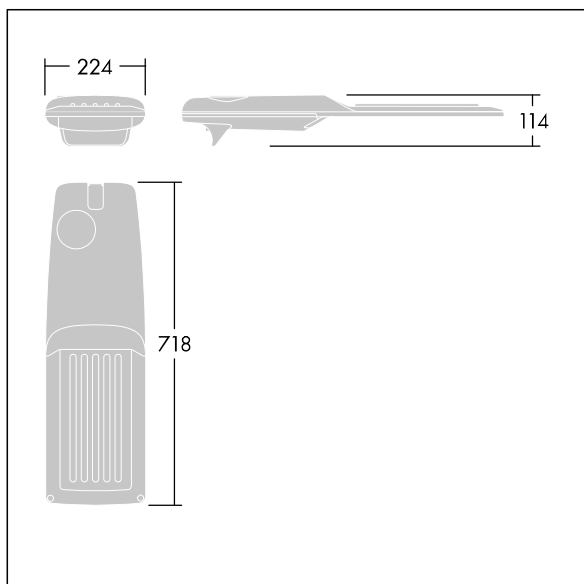

Isaro Pro

92904703 IP 48L35-740 RWT M BS 3550 CL2 M60 ANT

THORN

Isaro Pro

Nowoczesna oprawa oświetlenia drogowego LED (średni) z 48 LED-ami zasilanymi prądem 350mA, z układem optycznym dla mokrych dróg. Programowalna Sterownik LED. Klasa bezpieczeństwa II, klasa szczelności IP66, odporność mechaniczna IK09. Obudowa: aluminium (EN AC-44300) odlewane ciśnieniowo malowane proszkowo teksturowany antracytowy (zbliżony do RAL7043). Trzpień montażowy: aluminium (EN AC-44300) odlewane ciśnieniowo malowane proszkowo teksturowany antracytowy (zbliżony do RAL7043). Klosz: szkło o grubości 5 mm. Śruby mocujące: stal nierdzewna. Dostarczana z adapterem trzpienia montażowego Ø 60 mm, który można dostosować do montażu na szczycie słupa (nachylenie 0°/5°/10°/15°/20°) lub na wysięgniku (nachylenie -15°/-10°/-5°/0°/5°/10°/15°).. Wyposażona w obwód redukcji poboru mocy o 50%, który działa przez 3 godziny przed wirtualną północą i 5 godzin po niej. Można go wyłączyć podczas montażu za pomocą łatwo dostępnego wewnętrznego przełącznika.... wyposażone w LED 4000K. Ochrona przeciwprzepięciowa: 10 kV przed pojedynczym impulsem i 8 kV przed wieloma impulsami dla trybu wspólnego, 6 kV przed wieloma dla trybu różnicowego. Przy stałym systemie DALI, 6 kV przed wieloma impulsami dla trybów wspólnego i różnicowego.

TLG_ISRP_F_M_PDB_ANT.jpg

Wymiary: 718 x 224 x 114 mm
Moc opraw: 49,5 W
Strumień świetlny oprawy: 8686 lm
Skuteczność oprawy: 175 lm/W
Waga: 7,4 kg
Scx: 0.066 m²

TLG_ISRP_M_LD2.wmf

Ten produkt zawiera źródło światła o klasie efektywności energetycznej D.