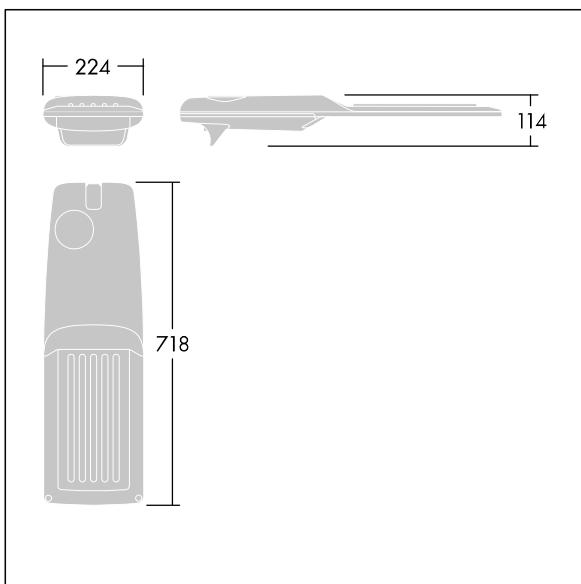

Isaro Pro

92904702 IP 48L35-740 RC M BS 3550 CL2 M60 ANT

THORN

Isaro Pro

Nowoczesna oprawa oświetlenia drogowego LED (średni) z 48 LED-ami zasilanymi prądem 350mA, z układem optycznym dla Komfortowy drogowy. Programowalna Sterownik LED. Klasa bezpieczeństwa II, klasa szczelności IP66, odporność mechaniczna IK09. Obudowa: aluminium (EN AC-44300) odlewane ciśnieniowo malowane proszkowo teksturowany antracytowy (zbliżony do RAL7043). Trzpień montażowy: aluminium (EN AC-44300) odlewane ciśnieniowo malowane proszkowo teksturowany antracytowy (zbliżony do RAL7043). Klosz: szkło o grubości 5 mm. Śruby mocujące: stal nierdzewna. Dostarczana z adapterem trzpienia montażowego Ø 60 mm, który można dostosować do montażu na szczycie słupa (nachylenie 0°/5°/10°/15°/20°) lub na wysięgniku (nachylenie -15°/-10°/-5°/0°/5°/10°/15°).. Wyposażona w obwód redukcji poboru mocy o 50%, który działa przez 3 godziny przed wirtualną północą i 5 godzin po niej. Można go wyłączyć podczas montażu za pomocą łatwo dostępnego wewnętrznego przełącznika.... wyposażone w LED 4000K. Ochrona przeciwprzepięciowa: 10 kV przed pojedynczym impulsem i 8 kV przed wieloma impulsami dla trybu wspólnego, 6 kV przed wieloma dla trybu różnicowego. Przy stałym systemie DALI, 6 kV przed wieloma impulsami dla trybów wspólnego i różnicowego.

TLG_ISRP_F_M_PDB_ANT.jpg

Wymiary: 718 x 224 x 114 mm
Moc opraw: 49,5 W
Strumień świetlny oprawy: 8571 lm
Skuteczność oprawy: 173 lm/W
Waga: 7,4 kg
Scx: 0.066 m²

TLG_ISRP_M_LD2.wmf

Ten produkt zawiera źródło światła o klasie efektywności energetycznej D.