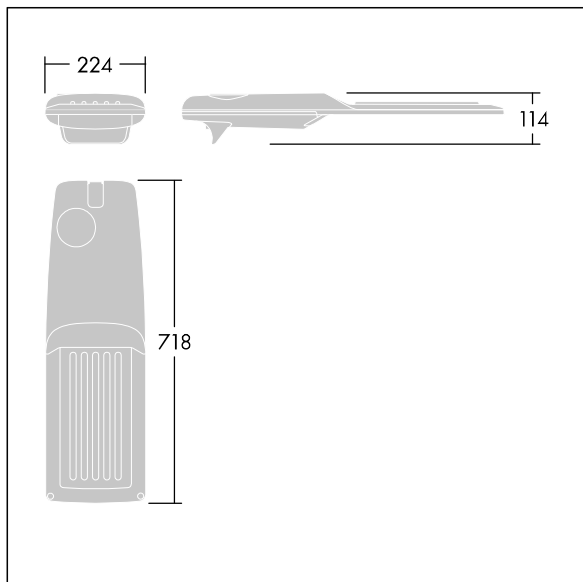

Isaro Pro

92904702 IP 48L35-740 RC M BS 3550 CL2 M60 ANT

THORN

Isaro Pro

Nowoczesna oprawa oświetlenia drogowego LED (średni) z 48 LED-ami zasilanymi prądem 350mA, z układem optycznym dla Komfortowy drogowy. Programowalna Sterownik LED. Klasa bezpieczeństwa II, klasa szczelności IP66, odporność mechaniczna IK09. Obudowa: aluminium (EN AC-44300) odlewane ciśnieniowo malowane proszkowo teksturowany antracytowy (zbliżony do RAL7043). Trzpień montażowy: aluminium (EN AC-44300) odlewane ciśnieniowo malowane proszkowo teksturowany antracytowy (zbliżony do RAL7043). Klosz: szkło o grubości 5 mm. Śruby mocujące: stal nierdzewna. Dostarczana z adapterem trzpienia montażowego Ø 60 mm, który można dostosować do montażu na szczycie słupa (nachylenie 0°/5°/10°/15°/20°) lub na wysięgniku (nachylenie -15°/-10°/-5°/0°/5°/10°/15°).. Wyposażona w obwód redukcji poboru mocy o 50%, który działa przez 3 godziny przed wirtualną północą i 5 godzin po niej. Można go wyłączyć podczas montażu za pomocą łatwo dostępnego wewnętrznego przełącznika.... wyposażone w LED 4000K. Ochrona przeciwprzepięciowa: 10 kV przed pojedynczym impulsem i 8 kV przed wieloma impulsami dla trybu wspólnego, 6 kV przed wieloma dla trybu różnicowego. Przy stałym systemie DALI, 6 kV przed wieloma impulsami dla trybów wspólnego i różnicowego.

TLG_ISRP_F_M_PDB_ANT.jpg

Wymiary: 718 x 224 x 114 mm
Moc opraw: 49,5 W
Strumień świetlny oprawy: 8571 lm
Skuteczność oprawy: 173 lm/W
Waga: 7,4 kg
Scx: 0.066 m²

TLG_ISRP_M_LD2.wmf

Ten produkt zawiera źródło światła o klasie efektywności energetycznej D.