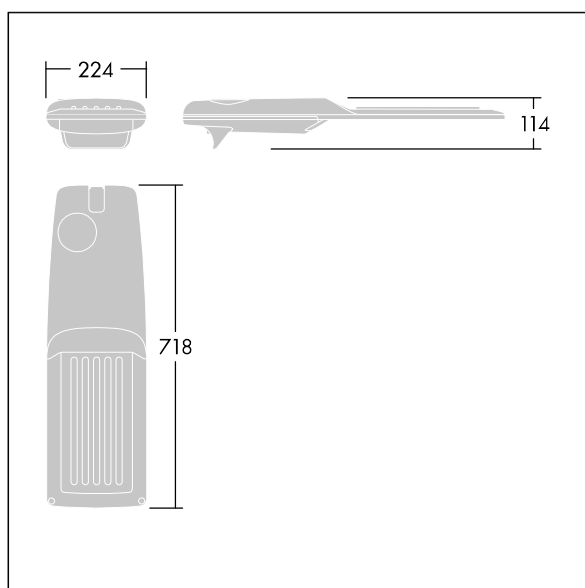

Isaro Pro

92904701 IP 48L35-740 ES M BS 3550 CL2 M60 ANT

THORN

Isaro Pro

Nowoczesna oprawa oświetlenia drogowego LED (średni) z 48 LED-ami zasilanymi prądem 350mA, z układem optycznym dla Szerokostrumieniowy uliczny. Programowalna Sterownik LED. Klasa bezpieczeństwa II, klasa szczelności IP66, odporność mechaniczna IK09. Obudowa: aluminium (EN AC-44300) odlewane ciśnieniowo malowane proszkowo teksturowany antracytowy (zbliżony do RAL7043). Trzpień montażowy: aluminium (EN AC-44300) odlewane ciśnieniowo malowane proszkowo teksturowany antracytowy (zbliżony do RAL7043). Klosz: szkło o grubości 5 mm. Śruby mocujące: stal nierdzewna. Dostarczana z adapterem trzpienia montażowego Ø 60 mm, który można dostosować do montażu na szczycie słupa (nachylenie 0°/5°/10°/15°/20°) lub na wysięgniku (nachylenie -15°/-10°/-5°/0°/5°/10°/15°).. Wyposażona w obwód redukcji poboru mocy o 50%, który działa przez 3 godziny przed wirtualną północą i 5 godzin po niej. Można go wyłączyć podczas montażu za pomocą łatwo dostępnego wewnętrznego przełącznika.... wyposażone w LED 4000K. Ochrona przeciwprzebieciowa: 10 kV przed pojedynczym impulsem i 8 kV przed wieloma impulsami dla trybu wspólnego, 6 kV przed wieloma impulsami dla trybu różnicowego. Przy stałym systemie DALI, 6 kV przed wieloma impulsami dla trybów wspólnego i różnicowego.

TLG_ISRP_F_M_PDB_ANT.jpg

Wymiary: 718 x 224 x 114 mm

Moc opraw: 49,5 W

Strumień świetlny oprawy: 8255 lm

Skuteczność oprawy: 167 lm/W

Waga: 7,4 kg

Scx: 0.066 m²

TLG_ISRP_M_LD2.wmf