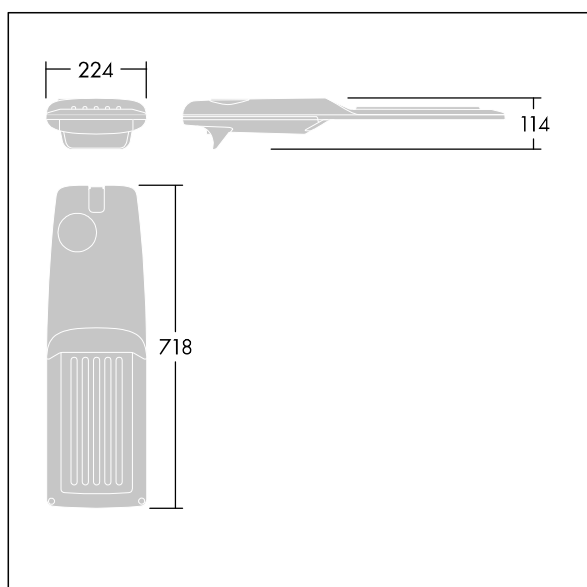

Isaro Pro

92904700 IP 48L35-740 ENR M BS 3550 CL2 M60 ANT

THORN

Isaro Pro

Nowoczesna oprawa oświetlenia drogowego LED (średni) z 48 LED-ami zasilanymi prądem 350mA, z układem optycznym dla Dła bardzo wąskich dróg. Programowalna Sterownik LED. Klasa bezpieczeństwa II, klasa szczelności IP66, odporność mechaniczna IK09. Obudowa: aluminium (EN AC-44300) odlewane ciśnieniowo malowane proszkowo teksturowany antracytowy (zbliżony do RAL7043). Trzpień montażowy: aluminium (EN AC-44300) odlewane ciśnieniowo malowane proszkowo teksturowany antracytowy (zbliżony do RAL7043). Klosz: szkło o grubości 5 mm. Śruby mocujące: stal nierdzewna. Dostarczana z adapterem trzpienia montażowego Ø 60 mm, który można dostosować do montażu na szczycie słupa (nachylenie 0°/5°/10°/15°/20°) lub na wysięgniku (nachylenie -15°/-10°/-5°/0°/5°/10°/15°).. Wyposażona w obwód redukcji poboru mocy o 50%, który działa przez 3 godziny przed wirtualną północą i 5 godzin po niej. Można go wyłączyć podczas montażu za pomocą łatwo dostępnego wewnętrznego przełącznika.... wyposażone w LED 4000K. Ochrona przeciwprzepięciowa: 10 kV przed pojedynczym impulsem i 8 kV przed wieloma impulsami dla trybu wspólnego, 6 kV przed wieloma dla trybu różnicowego. Przy stałym systemie DALI, 6 kV przed wieloma impulsami dla trybów wspólnego i różnicowego.

TLG_ISRP_F_M_PDB_ANT.jpg

Wymiary: 718 x 224 x 114 mm

Moc opraw: 49,5 W

Strumień świetlny oprawy: 8466 lm

Skuteczność oprawy: 171 lm/W

Waga: 7,4 kg

Scx: 0.066 m²

TLG_ISRP_M_LD2.wmf