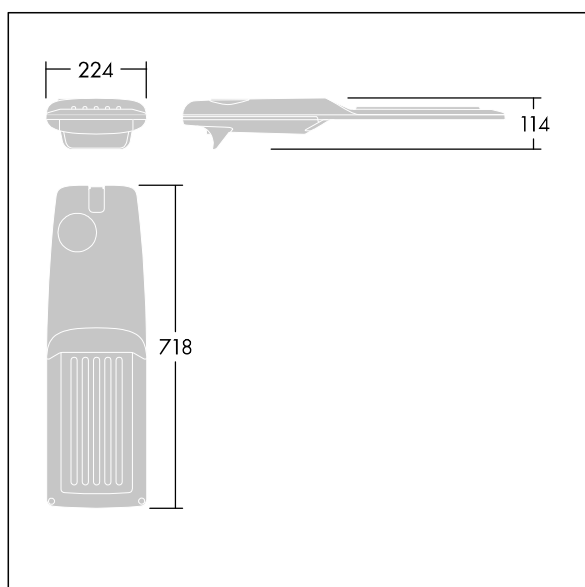

Isaro Pro

92904700 IP 48L35-740 ENR M BS 3550 CL2 M60 ANT

THORN

Isaro Pro

Nowoczesna oprawa oświetlenia drogowego LED (średni) z 48 LED-ami zasilanymi prądem 350mA, z układem optycznym dla Dła bardzo wąskich dróg. Programowalna Sterownik LED. Klasa bezpieczeństwa II, klasa szczelności IP66, odporność mechaniczna IK09. Obudowa: aluminium (EN AC-44300) odlewane ciśnieniowo malowane proszkowo teksturowany antracytowy (zbliżony do RAL7043). Trzpień montażowy: aluminium (EN AC-44300) odlewane ciśnieniowo malowane proszkowo teksturowany antracytowy (zbliżony do RAL7043). Klosz: szkło o grubości 5 mm. Śruby mocujące: stal nierdzewna. Dostarczana z adapterem trzpienia montażowego Ø 60 mm, który można dostosować do montażu na szczycie słupa (nachylenie 0°/5°/10°/15°/20°) lub na wysięgniku (nachylenie -15°/-10°/-5°/0°/5°/10°/15°).. Wyposażona w obwód redukcji poboru mocy o 50%, który działa przez 3 godziny przed wirtualną północą i 5 godzin po niej. Można go wyłączyć podczas montażu za pomocą łatwo dostępnego wewnętrznego przełącznika.... wyposażone w LED 4000K. Ochrona przeciwprzepięciowa: 10 kV przed pojedynczym impulsem i 8 kV przed wieloma impulsami dla trybu wspólnego, 6 kV przed wieloma dla trybu różnicowego. Przy stałym systemie DALI, 6 kV przed wieloma impulsami dla trybów wspólnego i różnicowego.

TLG_ISRP_F_M_PDB_ANT.jpg

Wymiary: 718 x 224 x 114 mm

Moc opraw: 49,5 W

Strumień świetlny oprawy: 8466 lm

Skuteczność oprawy: 171 lm/W

Waga: 7,4 kg

Scx: 0.066 m²

TLG_ISRP_M_LD2.wmf