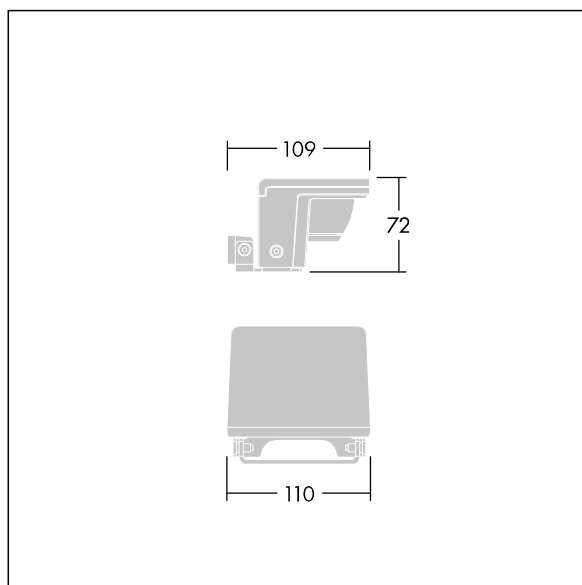

Zasilacz wersji S może obsługiwać do trzech opraw.
Wariant MSF z regulowanym nachyleniem do $\pm 15^\circ$.
Wariant MWA do montażu płasko na ścianie.
Ochrona przeciwprzepięciowa do 6 kV jako standard.
Okablowanie fabryczne o długości 2 m.

Wymiary: Wymiary: 109 x 110 x 72 mm
Moc całkowita: Moc opraw: 6 W
Strumień świetlny oprawy: Strumień świetlny oprawy: 350 lm
Skuteczność świetlna: Skuteczność oprawy: 58 lm/W
Waga: waga: 1,28 kg

TLG_RAZA_F_S_MS_F_PDB.jpg