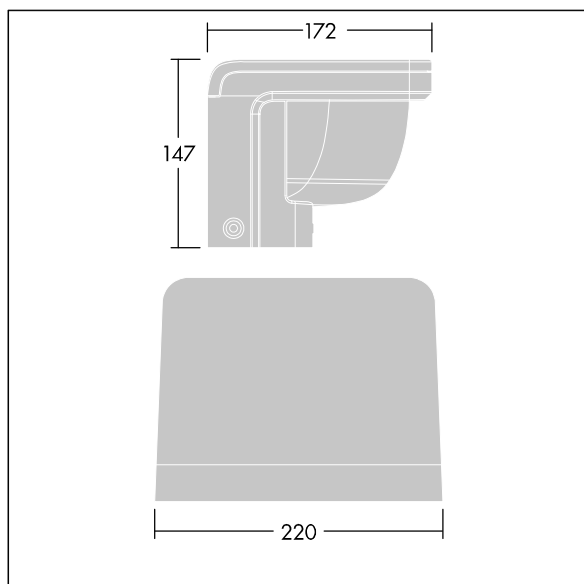

TLG_RAZA_M_L_MWA.wmf

Ten produkt zawiera źródło światła o klasie efektywności energetycznej E.

Wartości oznaczone gwiazdką (*) są wartościami znamionowymi. Thorn stosuje sprawdzone komponenty od wiodących dostawców, ale mimo to mogą wystąpić pojedyncze przypadki usterek technicznych poszczególnych diod LED w trakcie znamionowej trwałości użytkowej produktu. Międzynarodowe normy dopuszczają tolerancję strumienia początkowego i mocy w zakresie $\pm 10\%$. Jeżeli nie podano inaczej, wartości te obowiązują dla temperatury 25°C

Produkty Thorn Lighting są stale ulepszane. Zastrzegamy sobie prawo do wprowadzania zmian technicznych lub formalnych w naszych produktach bez wcześniejszych publikacji na ten temat.

© Thorn Lighting