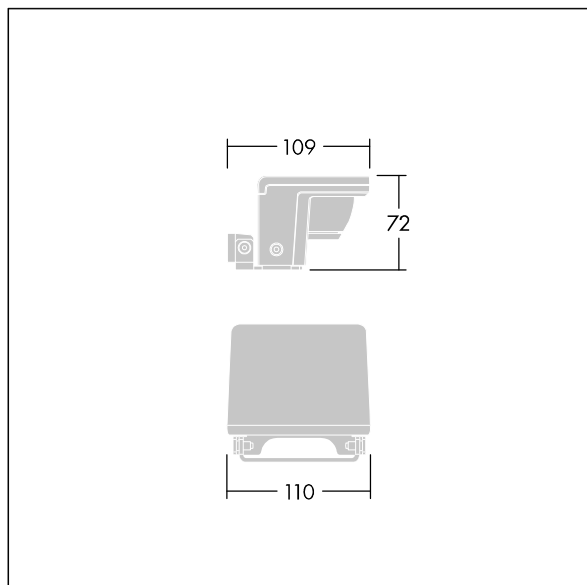

Zasilacz wersji S może obsługiwać do trzech opraw.
Wariant MSF z regulowanym nachyleniem do $\pm 15^\circ$.
Wariant MWA do montażu płasko na ścianie.
Ochrona przeciwprzepięciowa do 6 kV jako standard.
Okablowanie fabryczne o długości 2 m.

Wymiary: Wymiary: 109 x 110 x 72 mm
Moc całkowita: Moc opraw: 6 W
Strumień świetlny oprawy: Strumień świetlny oprawy: 350 lm
Skuteczność świetlna: Skuteczność oprawy: 58 lm/W
Waga: waga: 1,28 kg

TLG_RAZA_F_S_MS_F_PDB.jpg