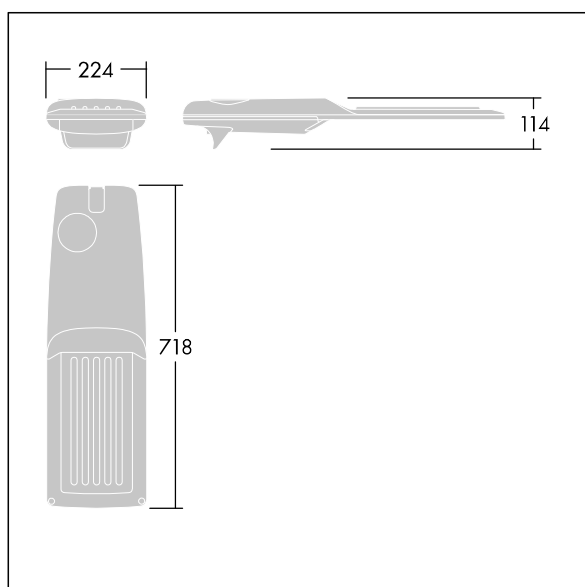

Isaro Pro

96276051 IP 72L70-740 NR M BS 3550 CL2 M60 ANT

THORN

Isaro Pro

Nowoczesna oprawa oświetlenia drogowego LED (średni) z 72 LED-ami zasilanymi prądem 700mA, z układem optycznym dla wąskich dróg. Programowalna Sterownik LED. Klasa bezpieczeństwa II, klasa szczelności IP66, odporność mechaniczna IK09. Obudowa: aluminium (EN AC-44300) odlewane ciśnieniowo malowane proszkowo teksturowany antracytowy (zbliżony do RAL7043). Trzpień montażowy: aluminium (EN AC-44300) odlewane ciśnieniowo malowane proszkowo teksturowany antracytowy (zbliżony do RAL7043). Klosz: szkło o grubości 5 mm. Śruby mocujące: stal nierdzewna. Dostarczana z adapterem trzpienia montażowego Ø 60 mm, który można dostosować do montażu na szczycie słupa (nachylenie 0°/5°/10°/15°/20°) lub na wysięgniku (nachylenie -15°/-10°/-5°/0°/5°/10°/15°).. Wyposażona w obwód redukcji poboru mocy o 50%, który działa przez 3 godziny przed wirtualną północą i 5 godzin po niej. Można go wyłączyć podczas montażu za pomocą łatwo dostępnego wewnętrznego przełącznika.... wyposażone w LED 4000K. Ochrona przeciwprzepięciowa: 10 kV przed pojedynczym impulsem i 8 kV przed wieloma impulsami dla trybu wspólnego, 6 kV przed wieloma dla trybu różnicowego. Przy stałym systemie DALI, 6 kV przed wieloma impulsami dla trybów wspólnego i różnicowego.

TLG_ISRP_F_M_PDB_ANT.jpg

Wymiary: 718 x 224 x 114 mm
Moc opraw: 149,3 W
Strumień świetlny oprawy: 23005 lm
Skuteczność oprawy: 154 lm/W
Waga: 7,7 kg
Scx: 0.066 m²

TLG_ISRP_M_LD2.wmf

Ten produkt zawiera źródło światła o klasie efektywności energetycznej E.