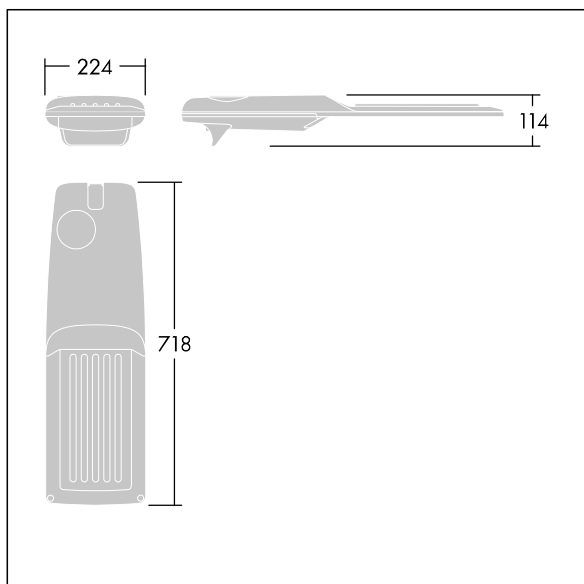

Isaro Pro

96276050 IP 72L50-740 NR M BS 3550 CL2 M60 ANT

THORN

Isaro Pro

Nowoczesna oprawa oświetlenia drogowego LED (średni) z 72 LED-ami zasilanymi prądem 500mA, z układem optycznym dla wąskich dróg. Programowalna Sterownik LED. Klasa bezpieczeństwa II, klasa szczelności IP66, odporność mechaniczna IK09. Obudowa: aluminium (EN AC-44300) odlewane ciśnieniowo malowane proszkowo teksturowany antracytowy (zbliżony do RAL7043). Trzpień montażowy: aluminium (EN AC-44300) odlewane ciśnieniowo malowane proszkowo teksturowany antracytowy (zbliżony do RAL7043). Klosz: szkło o grubości 5 mm. Śruby mocujące: stal nierdzewna. Dostarczana z adapterem trzpienia montażowego Ø 60 mm, który można dostosować do montażu na szczycie słupa (nachylenie 0°/5°/10°/15°/20°) lub na wysięgniku (nachylenie -15°/-10°/-5°/0°/5°/10°/15°).. Wyposażona w obwód redukcji poboru mocy o 50%, który działa przez 3 godziny przed wirtualną północą i 5 godzin po niej. Można go wyłączyć podczas montażu za pomocą łatwo dostępnego wewnętrznego przełącznika.... wyposażone w LED 4000K. Ochrona przeciwprzepięciowa: 10 kV przed pojedynczym impulsem i 8 kV przed wieloma impulsami dla trybu wspólnego, 6 kV przed wieloma dla trybu różnicowego. Przy stałym systemie DALI, 6 kV przed wieloma impulsami dla trybów wspólnego i różnicowego.

TLG_ISRP_F_M_PDB_ANT.jpg

Wymiary: 718 x 224 x 114 mm
Moc opraw: 106,1 W
Strumień świetlny oprawy: 17315 lm
Skuteczność oprawy: 163 lm/W
Waga: 7,7 kg
Scx: 0.066 m²

TLG_ISRP_M_LD2.wmf

Ten produkt zawiera źródło światła o klasie efektywności energetycznej E.