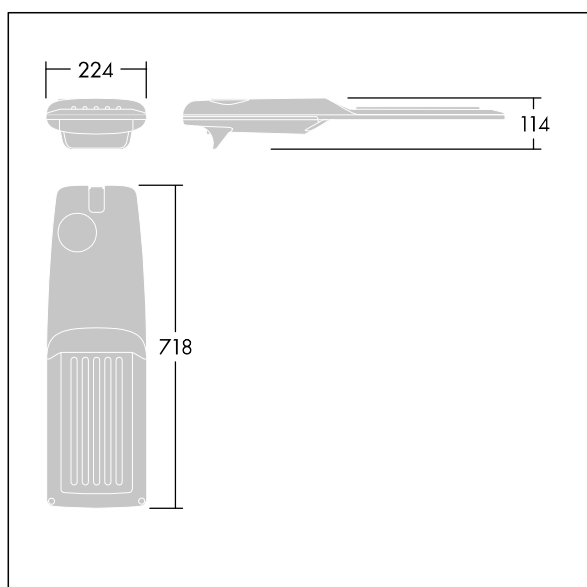

TLG\_ISRP\_F\_M\_PDB\_ANT.jpg

Wymiary: 718 x 224 x 114 mm

Moc opraw: 74,8 W

Strumień świetlny oprawy: 12653 lm

Skuteczność oprawy: 169 lm/W

Waga: 7,7 kg

Scx: 0.066 m<sup>2</sup>

TLG\_ISRP\_M\_LD2.wmf