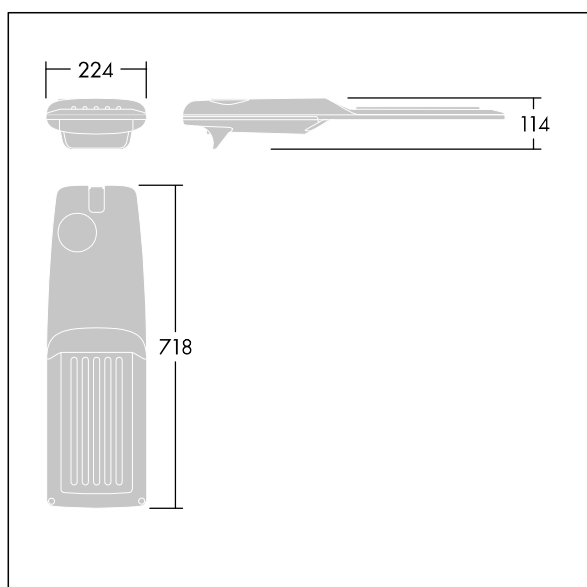

Isaro Pro

96276049 IP 72L35-740 NR M BS 3550 CL2 M60 ANT

THORN

Isaro Pro

Nowoczesna oprawa oświetlenia drogowego LED (średni) z 72 LED-ami zasilanymi prądem 350mA, z układem optycznym dla wąskich dróg. Programowalna Sterownik LED. Klasa bezpieczeństwa II, klasa szczelności IP66, odporność mechaniczna IK09. Obudowa: aluminium (EN AC-44300) odlewane ciśnieniowo malowane proszkowo teksturowany antracytowy (zbliżony do RAL7043). Trzpień montażowy: aluminium (EN AC-44300) odlewane ciśnieniowo malowane proszkowo teksturowany antracytowy (zbliżony do RAL7043). Klosz: szkło o grubości 5 mm. Śruby mocujące: stal nierdzewna. Dostarczana z adapterem trzpienia montażowego Ø 60 mm, który można dostosować do montażu na szczycie słupa (nachylenie 0°/5°/10°/15°/20°) lub na wysięgniku (nachylenie -15°/-10°/-5°/0°/5°/10°/15°).. Wyposażona w obwód redukcji poboru mocy o 50%, który działa przez 3 godziny przed wirtualną północą i 5 godzin po niej. Można go wyłączyć podczas montażu za pomocą łatwo dostępnego wewnętrznego przełącznika.... wyposażone w LED 4000K. Ochrona przeciwprzepięciowa: 10 kV przed pojedynczym impulsem i 8 kV przed wieloma impulsami dla trybu wspólnego, 6 kV przed wieloma dla trybu różnicowego. Przy stałym systemie DALI, 6 kV przed wieloma impulsami dla trybów wspólnego i różnicowego.

TLG_ISRP_F_M_PDB_ANT.jpg

Wymiary: 718 x 224 x 114 mm

Moc opraw: 74,8 W

Strumień świetlny oprawy: 12653 lm

Skuteczność oprawy: 169 lm/W

Waga: 7,7 kg

Scx: 0.066 m²

TLG_ISRP_M_LD2.wmf