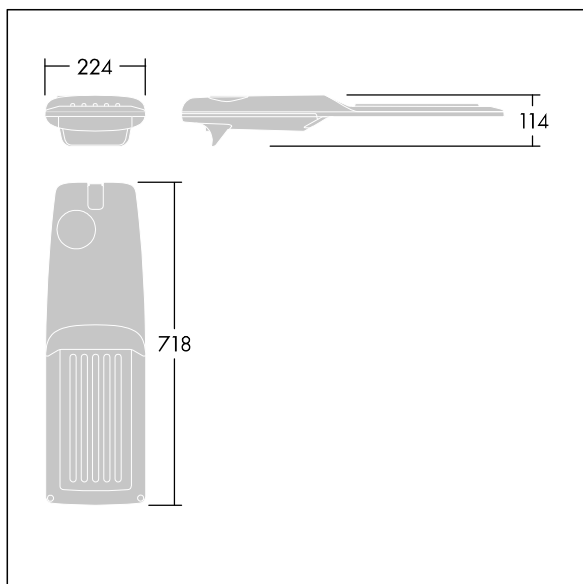

Isaro Pro

96276048 IP 60L70-740 NR M BS 3550 CL2 M60 ANT

THORN

Isaro Pro

Nowoczesna oprawa oświetlenia drogowego LED (średni) z 60 LED-ami zasilanymi prądem 700mA, z układem optycznym dla Dła wąskich dróg. Programowalna Sterownik LED. Klasa bezpieczeństwa II, klasa szczelności IP66, odporność mechaniczna IK09. Obudowa: aluminium (EN AC-44300) odlewane ciśnieniowo malowane proszkowo teksturowany antracytowy (zbliżony do RAL7043). Trzpień montażowy: aluminium (EN AC-44300) odlewane ciśnieniowo malowane proszkowo teksturowany antracytowy (zbliżony do RAL7043). Klosz: szkło o grubości 5 mm. Śruby mocujące: stal nierdzewna. Dostarczana z adapterem trzpienia montażowego Ø 60 mm, który można dostosować do montażu na szczycie słupa (nachylenie 0°/5°/10°/15°/20°) lub na wysięgniku (nachylenie -15°/-10°/-5°/0°/5°/10°/15°).. Wyposażona w obwód redukcji poboru mocy o 50%, który działa przez 3 godziny przed wirtualną północą i 5 godzin po niej. Można go wyłączyć podczas montażu za pomocą łatwo dostępnego wewnętrznego przełącznika.... wyposażone w LED 4000K. Ochrona przeciwprzebieciowa: 10 kV przed pojedynczym impulsem i 8 kV przed wieloma impulsami dla trybu wspólnego, 6 kV przed wieloma dla trybu różnicowego. Przy stałym systemie DALI, 6 kV przed wieloma impulsami dla trybów wspólnego i różnicowego.

TLG_ISRP_F_M_PDB_ANT.jpg

Wymiary: 718 x 224 x 114 mm
Moc opraw: 125,2 W
Strumień świetlny oprawy: 19367 lm
Skuteczność oprawy: 155 lm/W
Waga: 7,6 kg
Scx: 0.066 m²

TLG_ISRP_M_LD2.wmf

Ten produkt zawiera źródła światła o klasach energetycznych D, E.