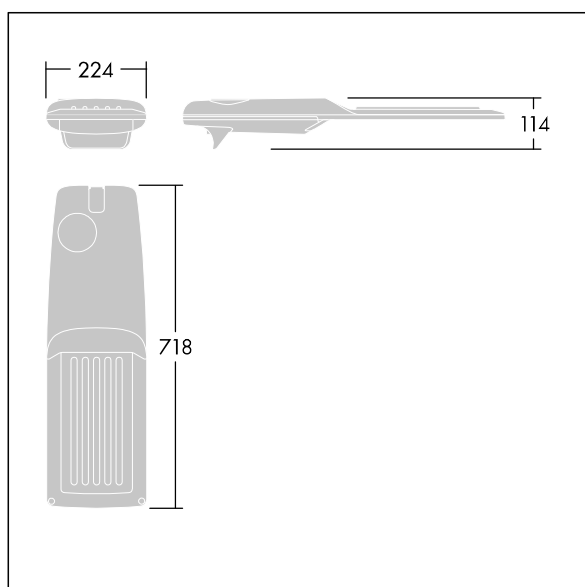

## Isaro Pro

Nowoczesna oprawa oświetlenia drogowego LED (średni) z 60 LED-ami zasilanymi prądem 700mA, z układem optycznym dla wąskich dróg. Programowalna Sterownik LED. Klasa bezpieczeństwa II, klasa szczelności IP66, odporność mechaniczna IK09. Obudowa: aluminium (EN AC-44300) odlewane ciśnieniowo malowane proszkowo teksturowany antracytowy (zbliżony do RAL7043). Trzpień montażowy: aluminium (EN AC-44300) odlewane ciśnieniowo malowane proszkowo teksturowany antracytowy (zbliżony do RAL7043). Klosz: szkło o grubości 5 mm. Śruby mocujące: stal nierdzewna. Dostarczana z adapterem trzpienia montażowego Ø 60 mm, który można dostosować do montażu na szczycie słupa (nachylenie 0°/5°/10°/15°/20°) lub na wysięgniku (nachylenie -15°/-10°/-5°/0°/5°/10°/15°).. Wyposażona w obwód redukcji poboru mocy o 50%, który działa przez 3 godziny przed wirtualną północą i 5 godzin po niej. Można go wyłączyć podczas montażu za pomocą łatwo dostępnego wewnętrznego przełącznika.... wyposażone w LED 4000K. Ochrona przeciwprzepięciowa: 10 kV przed pojedynczym impulsem i 8 kV przed wieloma impulsami dla trybu wspólnego, 6 kV przed wieloma dla trybu różnicowego. Przy stałym systemie DALI, 6 kV przed wieloma impulsami dla trybów wspólnego i różnicowego.

TLG\_ISRP\_F\_M\_PDB\_ANT.jpg

Wymiary: 718 x 224 x 114 mm  
Moc opraw: 125,2 W  
Strumień świetlny oprawy: 19367 lm  
Skuteczność oprawy: 155 lm/W  
Waga: 7,6 kg  
Scx: 0.066 m<sup>2</sup>

TLG\_ISRP\_M\_LD2.wmf