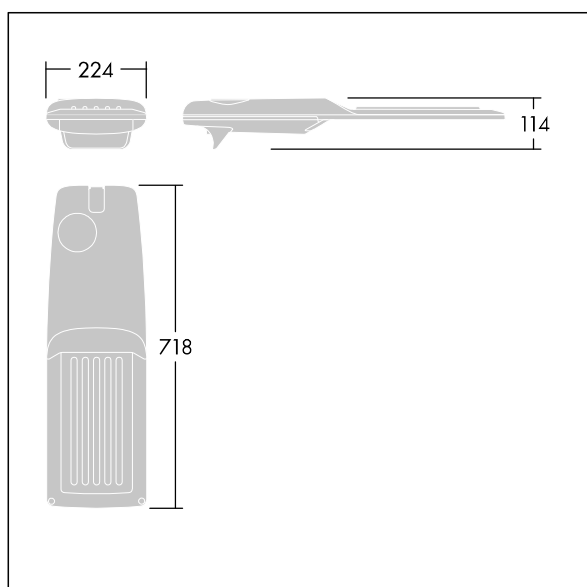

Isaro Pro

96276047 IP 60L50-740 NR M BS 3550 CL2 M60 ANT

THORN

Isaro Pro

Nowoczesna oprawa oświetlenia drogowego LED (średni) z 60 LED-ami zasilanymi prądem 500mA, z układem optycznym dla Dła wąskich dróg. Programowalna Sterownik LED. Klasa bezpieczeństwa II, klasa szczelności IP66, odporność mechaniczna IK09. Obudowa: aluminium (EN AC-44300) odlewane ciśnieniowo malowane proszkowo teksturowany antracytowy (zbliżony do RAL7043). Trzpień montażowy: aluminium (EN AC-44300) odlewane ciśnieniowo malowane proszkowo teksturowany antracytowy (zbliżony do RAL7043). Klosz: szkło o grubości 5 mm. Śruby mocujące: stal nierdzewna. Dostarczana z adapterem trzpienia montażowego Ø 60 mm, który można dostosować do montażu na szczycie słupa (nachylenie 0°/5°/10°/15°/20°) lub na wysięgniku (nachylenie -15°/-10°/-5°/0°/5°/10°/15°).. Wyposażona w obwód redukcji poboru mocy o 50%, który działa przez 3 godziny przed wirtualną północą i 5 godzin po niej. Można go wyłączyć podczas montażu za pomocą łatwo dostępnego wewnętrznego przełącznika.... wyposażone w LED 4000K. Ochrona przeciwprzepięciowa: 10 kV przed pojedynczym impulsem i 8 kV przed wieloma impulsami dla trybu wspólnego, 6 kV przed wieloma dla trybu różnicowego. Przy stałym systemie DALI, 6 kV przed wieloma impulsami dla trybów wspólnego i różnicowego.

TLG_ISRP_F_M_PDB_ANT.jpg

Wymiary: 718 x 224 x 114 mm
Moc opraw: 88,8 W
Strumień świetlny oprawy: 14517 lm
Skuteczność oprawy: 163 lm/W
Waga: 7,6 kg
Scx: 0.066 m²

TLG_ISRP_M_LD2.wmf

Ten produkt zawiera źródła światła o klasach energetycznych D, E.