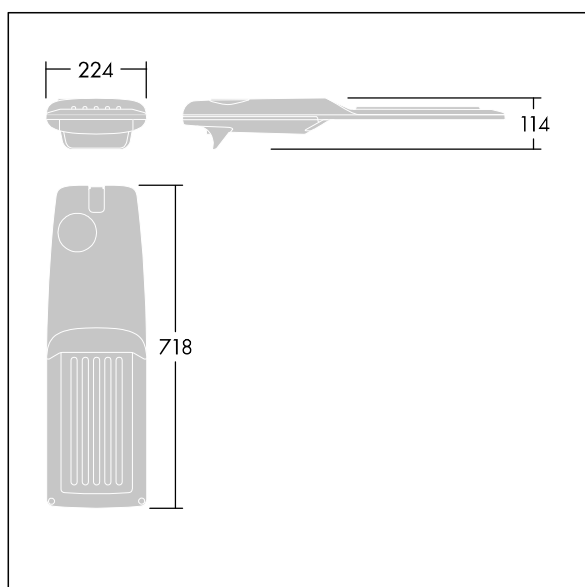

Isaro Pro

96276046 IP 60L35-740 NR M BS 3550 CL2 M60 ANT

THORN

Isaro Pro

Nowoczesna oprawa oświetlenia drogowego LED (średni) z 60 LED-ami zasilanymi prądem 350mA, z układem optycznym dla Dła wąskich dróg. Programowalna Sterownik LED. Klasa bezpieczeństwa II, klasa szczelności IP66, odporność mechaniczna IK09. Obudowa: aluminium (EN AC-44300) odlewane ciśnieniowo malowane proszkowo teksturowany antracytowy (zbliżony do RAL7043). Trzpień montażowy: aluminium (EN AC-44300) odlewane ciśnieniowo malowane proszkowo teksturowany antracytowy (zbliżony do RAL7043). Klosz: szkło o grubości 5 mm. Śruby mocujące: stal nierdzewna. Dostarczana z adapterem trzpienia montażowego Ø 60 mm, który można dostosować do montażu na szczycie słupa (nachylenie 0°/5°/10°/15°/20°) lub na wysięgniku (nachylenie -15°/-10°/-5°/0°/5°/10°/15°).. Wyposażona w obwód redukcji poboru mocy o 50%, który działa przez 3 godziny przed wirtualną północą i 5 godzin po niej. Można go wyłączyć podczas montażu za pomocą łatwo dostępnego wewnętrznego przełącznika.... wyposażone w LED 4000K. Ochrona przeciwprzepięciowa: 10 kV przed pojedynczym impulsem i 8 kV przed wieloma impulsami dla trybu wspólnego, 6 kV przed wieloma dla trybu różnicowego. Przy stałym systemie DALI, 6 kV przed wieloma impulsami dla trybów wspólnego i różnicowego.

TLG_ISRP_F_M_PDB_ANT.jpg

Wymiary: 718 x 224 x 114 mm
Moc opraw: 61,8 W
Strumień świetlny oprawy: 10578 lm
Skuteczność oprawy: 171 lm/W
Waga: 7,6 kg
Scx: 0.066 m²

TLG_ISRP_M_LD2.wmf

Ten produkt zawiera źródła światła o klasach energetycznych D, E.