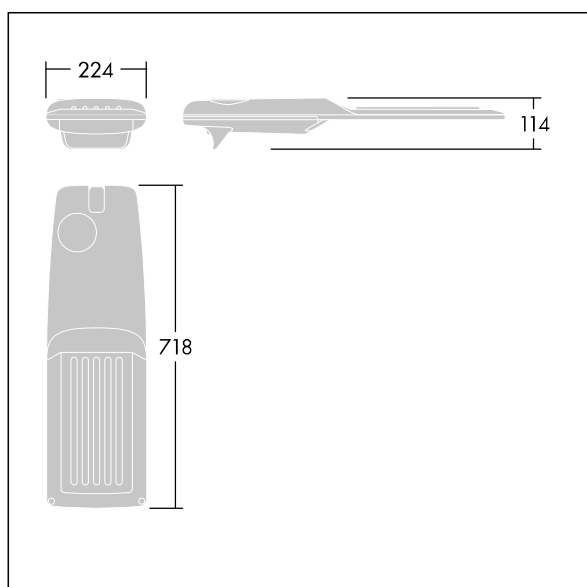

Isaro Pro

96276044 IP 48L50-740 NR M BS 3550 CL2 M60 ANT

THORN

Isaro Pro

Nowoczesna oprawa oświetlenia drogowego LED (średni) z 48 LED-ami zasilanymi prądem 500mA, z układem optycznym dla Dła wąskich dróg. Programowalna Sterownik LED. Klasa bezpieczeństwa II, klasa szczelności IP66, odporność mechaniczna IK09. Obudowa: aluminium (EN AC-44300) odlewane ciśnieniowo malowane proszkowo teksturowany antracytowy (zbliżony do RAL7043). Trzpień montażowy: aluminium (EN AC-44300) odlewane ciśnieniowo malowane proszkowo teksturowany antracytowy (zbliżony do RAL7043). Klosz: szkło o grubości 5 mm. Śruby mocujące: stal nierdzewna. Dostarczana z adapterem trzpienia montażowego Ø 60 mm, który można dostosować do montażu na szczycie słupa (nachylenie 0°/5°/10°/15°/20°) lub na wysięgniku (nachylenie -15°/-10°/-5°/0°/5°/10°/15°).. Wyposażona w obwód redukcji poboru mocy o 50%, który działa przez 3 godziny przed wirtualną północą i 5 godzin po niej. Można go wyłączyć podczas montażu za pomocą łatwo dostępnego wewnętrznego przełącznika.... wyposażone w LED 4000K. Ochrona przeciwprzepięciowa: 10 kV przed pojedynczym impulsem i 8 kV przed wieloma impulsami dla trybu wspólnego, 6 kV przed wieloma dla trybu różnicowego. Przy stałym systemie DALI, 6 kV przed wieloma impulsami dla trybów wspólnego i różnicowego.

TLG_ISRP_F_M_PDB_ANT.jpg

Wymiary: 718 x 224 x 114 mm
Moc opraw: 70,4 W
Strumień świetlny oprawy: 11646 lm
Skuteczność oprawy: 165 lm/W
Waga: 7,4 kg
Scx: 0.066 m²

TLG_ISRP_M_LD2.wmf

Ten produkt zawiera źródło światła o klasie efektywności energetycznej D.