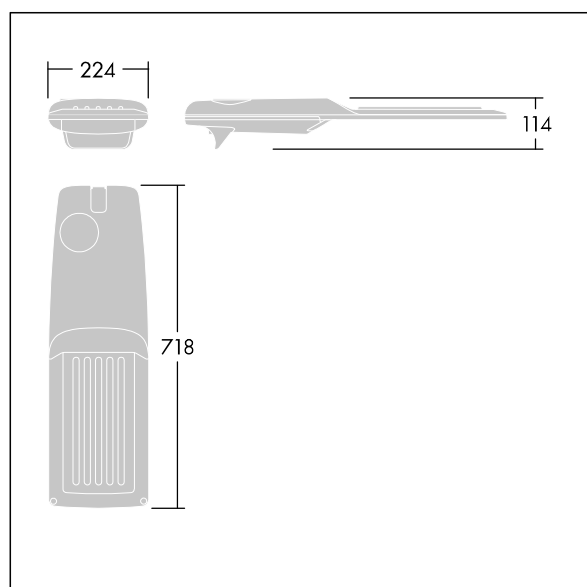

TLG\_ISRP\_F\_M\_PDB\_ANT.jpg

Wymiary: 718 x 224 x 114 mm

Moc opraw: 49,5 W

Strumień świetlny oprawy: 8475 lm

Skuteczność oprawy: 171 lm/W

Waga: 7,4 kg

Scx: 0.066 m<sup>2</sup>

TLG\_ISRP\_M\_LD2.wmf