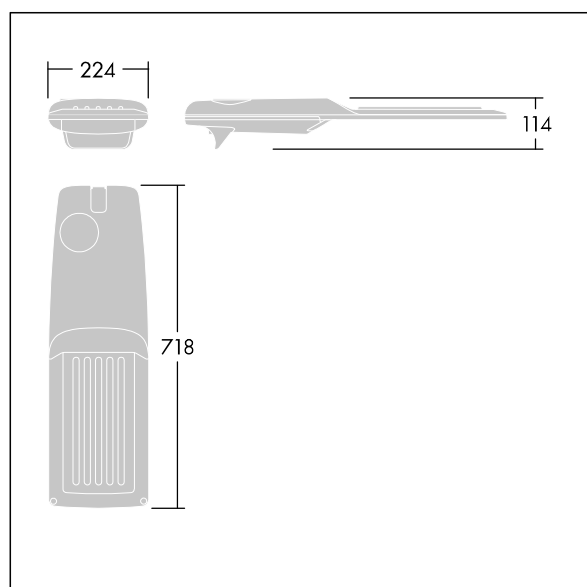

Isaro Pro

96276043 IP 48L35-740 NR M BS 3550 CL2 M60 ANT

THORN

Isaro Pro

Nowoczesna oprawa oświetlenia drogowego LED (średni) z 48 LED-ami zasilanymi prądem 350mA, z układem optycznym dla Dła wąskich dróg. Programowalna Sterownik LED. Klasa bezpieczeństwa II, klasa szczelności IP66, odporność mechaniczna IK09. Obudowa: aluminium (EN AC-44300) odlewane ciśnieniowo malowane proszkowo teksturowany antracytowy (zbliżony do RAL7043). Trzpień montażowy: aluminium (EN AC-44300) odlewane ciśnieniowo malowane proszkowo teksturowany antracytowy (zbliżony do RAL7043). Klosz: szkło o grubości 5 mm. Śruby mocujące: stal nierdzewna. Dostarczana z adapterem trzpienia montażowego Ø 60 mm, który można dostosować do montażu na szczycie słupa (nachylenie 0°/5°/10°/15°/20°) lub na wysięgniku (nachylenie -15°/-10°/-5°/0°/5°/10°/15°).. Wyposażona w obwód redukcji poboru mocy o 50%, który działa przez 3 godziny przed wirtualną północą i 5 godzin po niej. Można go wyłączyć podczas montażu za pomocą łatwo dostępnego wewnętrznego przełącznika.... wyposażone w LED 4000K. Ochrona przeciwprzepięciowa: 10 kV przed pojedynczym impulsem i 8 kV przed wieloma impulsami dla trybu wspólnego, 6 kV przed wieloma dla trybu różnicowego. Przy stałym systemie DALI, 6 kV przed wieloma impulsami dla trybów wspólnego i różnicowego.

TLG_ISRP_F_M_PDB_ANT.jpg

Wymiary: 718 x 224 x 114 mm

Moc opraw: 49,5 W

Strumień świetlny oprawy: 8475 lm

Skuteczność oprawy: 171 lm/W

Waga: 7,4 kg

Scx: 0.066 m²

TLG_ISRP_M_LD2.wmf