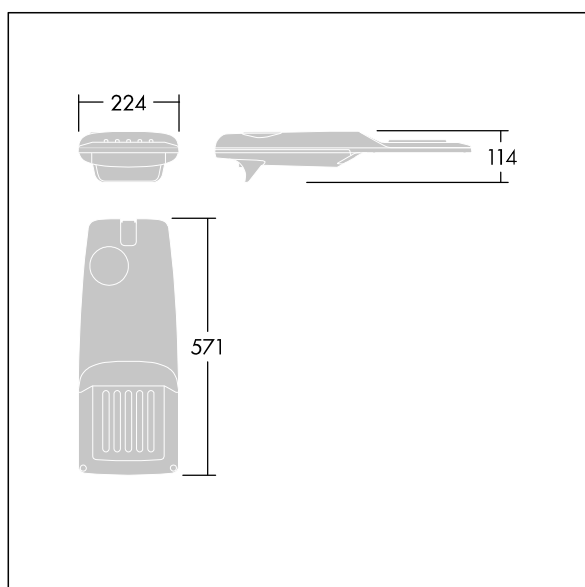

Isaro Pro

96276042 IP 36L85-740 NR M BS 3550 CL2 M60 ANT

THORN

Isaro Pro

Nowoczesna oprawa oświetlenia drogowego LED (mały) z 36 LED-ami zasilanymi prądem 850mA, z układem optycznym dla Dła wąskich dróg. Programowalna Sterownik LED. Klasa bezpieczeństwa II, klasa szczelności IP66, odporność mechaniczna IK09. Obudowa: aluminium (EN AC-44300) odlewane ciśnieniowo malowane proszkowo teksturowany antracytowy (zbliżony do RAL7043). Trzpień montażowy: aluminium (EN AC-44300) odlewane ciśnieniowo malowane proszkowo teksturowany antracytowy (zbliżony do RAL7043). Klosz: szkło o grubości 5 mm. Śruby mocujące: stal nierdzewna. Dostarczana z adapterem trzpienia montażowego Ø 60 mm, który można dostosować do montażu na szczycie słupa (nachylenie 0°/5°/10°/15°/20°) lub na wysięgniku (nachylenie -15°/-10°/-5°/0°/5°/10°/15°).. Wyposażona w obwód redukcji poboru mocy o 50%, który działa przez 3 godziny przed wirtualną północą i 5 godzin po niej. Można go wyłączyć podczas montażu za pomocą łatwo dostępnego wewnętrznego przełącznika.... wyposażone w LED 4000K. Ochrona przeciwprzepięciowa: 10 kV przed pojedynczym impulsem i 8 kV przed wieloma impulsami dla trybu wspólnego, 6 kV przed wieloma dla trybu różnicowego. Przy stałym systemie DALI, 6 kV przed wieloma impulsami dla trybów wspólnego i różnicowego.

TLG_ISRP_F_PDB_ANT.jpg

Wymiary: 571 x 224 x 114 mm
Moc opraw: 93,6 W
Strumień świetlny oprawy: 13685 lm
Skuteczność oprawy: 146 lm/W
Waga: 5,9 kg
Scx: 0.054 m²

TLG_ISRP_M_LD1.wmf

Ten produkt zawiera źródło światła o klasie efektywności energetycznej E.