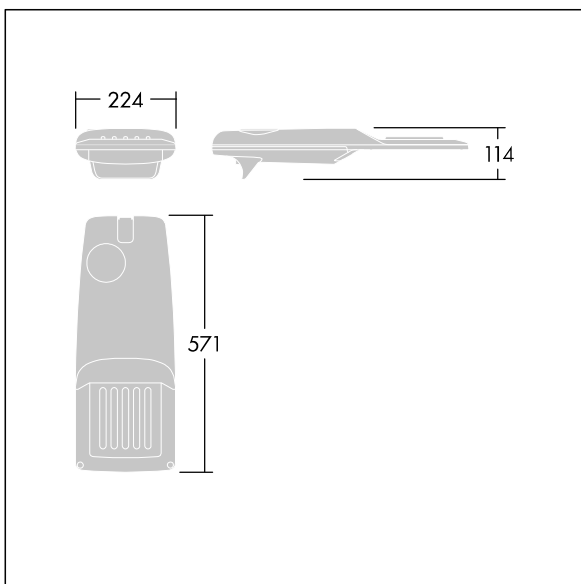

Isaro Pro

96276042 IP 36L85-740 NR M BS 3550 CL2 M60 ANT

THORN

Isaro Pro

Nowoczesna oprawa oświetlenia drogowego LED (mały) z 36 LED-ami zasilanymi prądem 850mA, z układem optycznym dla wąskich dróg. Programowalna Sterownik LED. Klasa bezpieczeństwa II, klasa szczelności IP66, odporność mechaniczna IK09. Obudowa: aluminium (EN AC-44300) odlewane ciśnieniowo malowane proszkowo teksturowany antracytowy (zbliżony do RAL7043). Trzpień montażowy: aluminium (EN AC-44300) odlewane ciśnieniowo malowane proszkowo teksturowany antracytowy (zbliżony do RAL7043). Klosz: szkło o grubości 5 mm. Śruby mocujące: stal nierdzewna. Dostarczana z adapterem trzpienia montażowego Ø 60 mm, który można dostosować do montażu na szczycie słupa (nachylenie 0°/5°/10°/15°/20°) lub na wysięgniku (nachylenie -15°/-10°/-5°/0°/5°/10°/15°).. Wyposażona w obwód redukcji poboru mocy o 50%, który działa przez 3 godziny przed wirtualną północą i 5 godzin po niej. Można go wyłączyć podczas montażu za pomocą łatwo dostępnego wewnętrznego przełącznika.... wyposażone w LED 4000K. Ochrona przeciwprzepięciowa: 10 kV przed pojedynczym impulsem i 8 kV przed wieloma impulsami dla trybu wspólnego, 6 kV przed wieloma dla trybu różnicowego. Przy stałym systemie DALI, 6 kV przed wieloma impulsami dla trybów wspólnego i różnicowego.

TLG_ISRP_F_PDB_ANT.jpg

Wymiary: 571 x 224 x 114 mm
Moc opraw: 93,6 W
Strumień świetlny oprawy: 13685 lm
Skuteczność oprawy: 146 lm/W
Waga: 5,9 kg
Scx: 0.054 m²

TLG_ISRP_M_LD1.wmf

Ten produkt zawiera źródło światła o klasie efektywności energetycznej E.