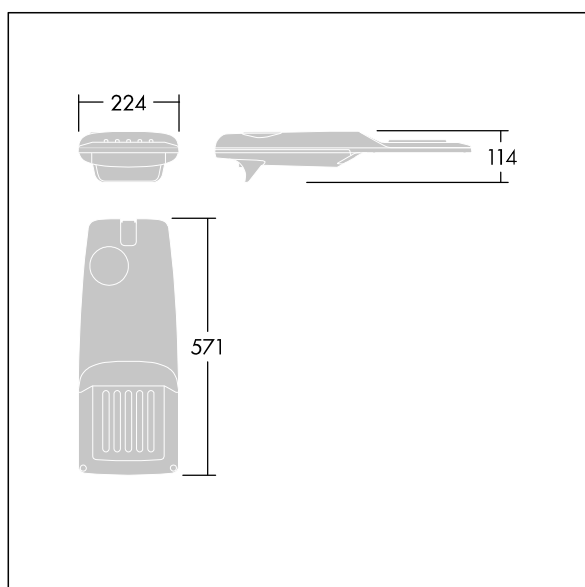

## Isaro Pro

Nowoczesna oprawa oświetlenia drogowego LED (mały) z 36 LED-ami zasilanymi prądem 700mA, z układem optycznym dla Dła wąskich dróg. Programowalna Sterownik LED. Klasa bezpieczeństwa II, klasa szczelności IP66, odporność mechaniczna IK09. Obudowa: aluminium (EN AC-44300) odlewane ciśnieniowo malowane proszkowo teksturowany antracytowy (zbliżony do RAL7043). Trzpień montażowy: aluminium (EN AC-44300) odlewane ciśnieniowo malowane proszkowo teksturowany antracytowy (zbliżony do RAL7043). Klosz: szkło o grubości 5 mm. Śruby mocujące: stal nierdzewna. Dostarczana z adapterem trzpienia montażowego Ø 60 mm, który można dostosować do montażu na szczycie słupa (nachylenie 0°/5°/10°/15°/20°) lub na wysięgniku (nachylenie -15°/-10°/-5°/0°/5°/10°/15°).. Wyposażona w obwód redukcji poboru mocy o 50%, który działa przez 3 godziny przed wirtualną północą i 5 godzin po niej. Można go wyłączyć podczas montażu za pomocą łatwo dostępnego wewnętrznego przełącznika.... wyposażone w LED 4000K. Ochrona przeciwprzepięciowa: 10 kV przed pojedynczym impulsem i 8 kV przed wieloma impulsami dla trybu wspólnego, 6 kV przed wieloma dla trybu różnicowego. Przy stałym systemie DALI, 6 kV przed wieloma impulsami dla trybów wspólnego i różnicowego.

TLG\_ISRP\_F\_PDB\_ANT.jpg

Wymiary: 571 x 224 x 114 mm  
Moc opraw: 75,3 W  
Strumień świetlny oprawy: 11661 lm  
Skuteczność oprawy: 155 lm/W  
Waga: 5,9 kg  
Scx: 0.054 m<sup>2</sup>

TLG\_ISRP\_M\_LD1.wmf