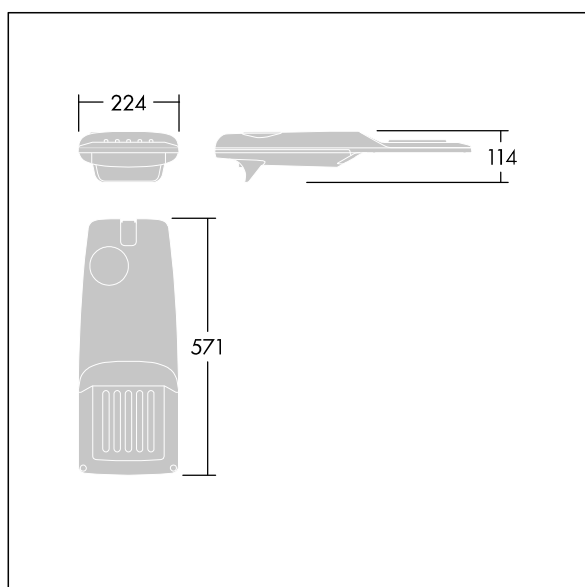

Isaro Pro

96276041 IP 36L70-740 NR M BS 3550 CL2 M60 ANT

THORN

Isaro Pro

Nowoczesna oprawa oświetlenia drogowego LED (mały) z 36 LED-ami zasilanymi prądem 700mA, z układem optycznym dla Dła wąskich dróg. Programowalna Sterownik LED. Klasa bezpieczeństwa II, klasa szczelności IP66, odporność mechaniczna IK09. Obudowa: aluminium (EN AC-44300) odlewane ciśnieniowo malowane proszkowo teksturowany antracytowy (zbliżony do RAL7043). Trzpień montażowy: aluminium (EN AC-44300) odlewane ciśnieniowo malowane proszkowo teksturowany antracytowy (zbliżony do RAL7043). Klosz: szkło o grubości 5 mm. Śruby mocujące: stal nierdzewna. Dostarczana z adapterem trzpienia montażowego Ø 60 mm, który można dostosować do montażu na szczycie słupa (nachylenie 0°/5°/10°/15°/20°) lub na wysięgniku (nachylenie -15°/-10°/-5°/0°/5°/10°/15°).. Wyposażona w obwód redukcji poboru mocy o 50%, który działa przez 3 godziny przed wirtualną północą i 5 godzin po niej. Można go wyłączyć podczas montażu za pomocą łatwo dostępnego wewnętrznego przełącznika.... wyposażone w LED 4000K. Ochrona przeciwprzepięciowa: 10 kV przed pojedynczym impulsem i 8 kV przed wieloma impulsami dla trybu wspólnego, 6 kV przed wieloma dla trybu różnicowego. Przy stałym systemie DALI, 6 kV przed wieloma impulsami dla trybów wspólnego i różnicowego.

TLG_ISRP_F_PDB_ANT.jpg

Wymiary: 571 x 224 x 114 mm

Moc opraw: 75,3 W

Strumień świetlny oprawy: 11661 lm

Skuteczność oprawy: 155 lm/W

Waga: 5,9 kg

Scx: 0.054 m²

TLG_ISRP_M_LD1.wmf