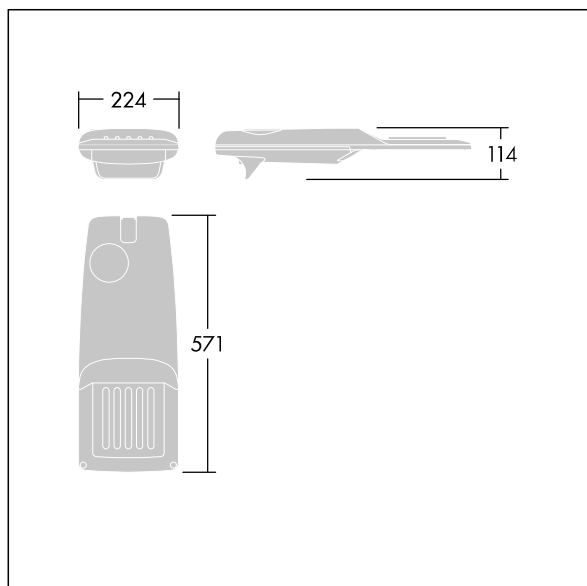

Isaro Pro

96276040 IP 36L50-740 NR M BS 3550 CL2 M60 ANT

THORN

Isaro Pro

Nowoczesna oprawa oświetlenia drogowego LED (mały) z 36 LED-ami zasilanymi prądem 500mA, z układem optycznym dla Dła wąskich dróg. Programowalna Sterownik LED. Klasa bezpieczeństwa II, klasa szczelności IP66, odporność mechaniczna IK09. Obudowa: aluminium (EN AC-44300) odlewane ciśnieniowo malowane proszkowo teksturowany antracytowy (zbliżony do RAL7043). Trzpień montażowy: aluminium (EN AC-44300) odlewane ciśnieniowo malowane proszkowo teksturowany antracytowy (zbliżony do RAL7043). Klosz: szkło o grubości 5 mm. Śruby mocujące: stal nierdzewna. Dostarczana z adapterem trzpienia montażowego Ø 60 mm, który można dostosować do montażu na szczycie słupa (nachylenie 0°/5°/10°/15°/20°) lub na wysięgniku (nachylenie -15°/-10°/-5°/0°/5°/10°/15°).. Wyposażona w obwód redukcji poboru mocy o 50%, który działa przez 3 godziny przed wirtualną północą i 5 godzin po niej. Można go wyłączyć podczas montażu za pomocą łatwo dostępnego wewnętrznego przełącznika.... wyposażone w LED 4000K. Ochrona przeciwprzepięciowa: 10 kV przed pojedynczym impulsem i 8 kV przed wieloma impulsami dla trybu wspólnego, 6 kV przed wieloma dla trybu różnicowego. Przy stałym systemie DALI, 6 kV przed wieloma impulsami dla trybów wspólnego i różnicowego.

TLG_ISRP_F_PDB_ANT.jpg

Wymiary: 571 x 224 x 114 mm

Moc opraw: 53,7 W

Strumień świetlny oprawy: 8726 lm

Skuteczność oprawy: 162 lm/W

Waga: 5,9 kg

Scx: 0.054 m²

TLG_ISRP_M_LD1.wmf