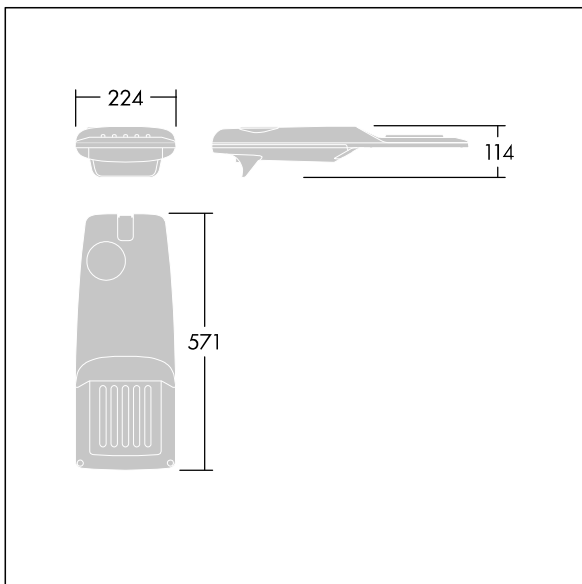

Isaro Pro

96276040 IP 36L50-740 NR M BS 3550 CL2 M60 ANT

THORN

Isaro Pro

Nowoczesna oprawa oświetlenia drogowego LED (mały) z 36 LED-ami zasilanymi prądem 500mA, z układem optycznym dla Dła wąskich dróg. Programowalna Sterownik LED. Klasa bezpieczeństwa II, klasa szczelności IP66, odporność mechaniczna IK09. Obudowa: aluminium (EN AC-44300) odlewane ciśnieniowo malowane proszkowo teksturowany antracytowy (zbliżony do RAL7043). Trzpień montażowy: aluminium (EN AC-44300) odlewane ciśnieniowo malowane proszkowo teksturowany antracytowy (zbliżony do RAL7043). Klosz: szkło o grubości 5 mm. Śruby mocujące: stal nierdzewna. Dostarczana z adapterem trzpienia montażowego Ø 60 mm, który można dostosować do montażu na szczycie słupa (nachylenie 0°/5°/10°/15°/20°) lub na wysięgniku (nachylenie -15°/-10°/-5°/0°/5°/10°/15°).. Wyposażona w obwód redukcji poboru mocy o 50%, który działa przez 3 godziny przed wirtualną północą i 5 godzin po niej. Można go wyłączyć podczas montażu za pomocą łatwo dostępnego wewnętrznego przełącznika.... wyposażone w LED 4000K. Ochrona przeciwprzepięciowa: 10 kV przed pojedynczym impulsem i 8 kV przed wieloma impulsami dla trybu wspólnego, 6 kV przed wieloma dla trybu różnicowego. Przy stałym systemie DALI, 6 kV przed wieloma impulsami dla trybów wspólnego i różnicowego.

TLG_ISRP_F_PDB_ANT.jpg

Wymiary: 571 x 224 x 114 mm
Moc opraw: 53,7 W
Strumień świetlny oprawy: 8726 lm
Skuteczność oprawy: 162 lm/W
Waga: 5,9 kg
Scx: 0.054 m²

TLG_ISRP_M_LD1.wmf

Ten produkt zawiera źródło światła o klasie efektywności energetycznej E.