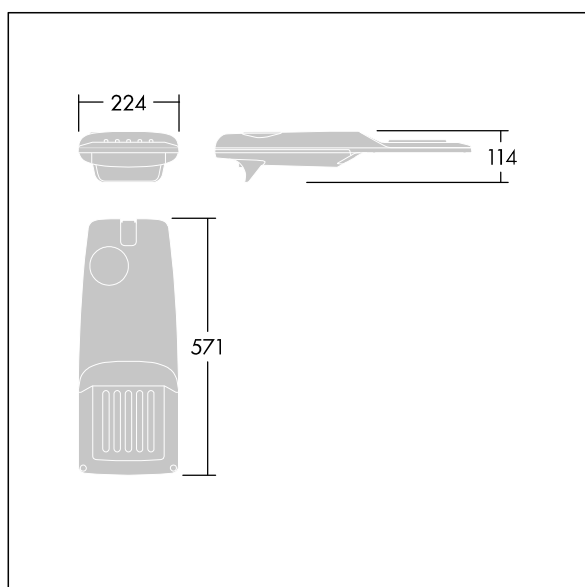

Isaro Pro

96276039 IP 36L35-740 NR M BS 3550 CL2 M60 ANT

THORN

Isaro Pro

Nowoczesna oprawa oświetlenia drogowego LED (mały) z 36 LED-ami zasilanymi prądem 350mA, z układem optycznym dla wąskich dróg. Programowalna Sterownik LED. Klasa bezpieczeństwa II, klasa szczelności IP66, odporność mechaniczna IK09. Obudowa: aluminium (EN AC-44300) odlewane ciśnieniowo malowane proszkowo teksturowany antracytowy (zbliżony do RAL7043). Trzpień montażowy: aluminium (EN AC-44300) odlewane ciśnieniowo malowane proszkowo teksturowany antracytowy (zbliżony do RAL7043). Klosz: szkło o grubości 5 mm. Śruby mocujące: stal nierdzewna. Dostarczana z adapterem trzpienia montażowego Ø 60 mm, który można dostosować do montażu na szczycie słupa (nachylenie 0°/5°/10°/15°/20°) lub na wysięgniku (nachylenie -15°/-10°/-5°/0°/5°/10°/15°).. Wyposażona w obwód redukcji poboru mocy o 50%, który działa przez 3 godziny przed wirtualną północą i 5 godzin po niej. Można go wyłączyć podczas montażu za pomocą łatwo dostępnego wewnętrznego przełącznika.... wyposażone w LED 4000K. Ochrona przeciwprzepięciowa: 10 kV przed pojedynczym impulsem i 8 kV przed wieloma impulsami dla trybu wspólnego, 6 kV przed wieloma dla trybu różnicowego. Przy stałym systemie DALI, 6 kV przed wieloma impulsami dla trybów wspólnego i różnicowego.

TLG_ISRP_F_PDB_ANT.jpg

Wymiary: 571 x 224 x 114 mm

Moc opraw: 38 W

Strumień świetlny oprawy: 6356 lm

Skuteczność oprawy: 167 lm/W

Waga: 5,9 kg

Scx: 0.054 m²

TLG_ISRP_M_LD1.wmf