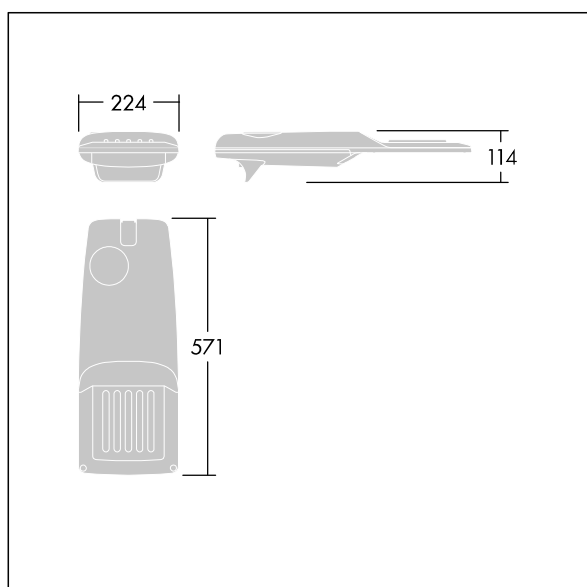

Isaro Pro

96276039 IP 36L35-740 NR M BS 3550 CL2 M60 ANT

THORN

Isaro Pro

Nowoczesna oprawa oświetlenia drogowego LED (mały) z 36 LED-ami zasilanymi prądem 350mA, z układem optycznym dla wąskich dróg. Programowalna Sterownik LED. Klasa bezpieczeństwa II, klasa szczelności IP66, odporność mechaniczna IK09. Obudowa: aluminium (EN AC-44300) odlewane ciśnieniowo malowane proszkowo teksturowany antracytowy (zbliżony do RAL7043). Trzpień montażowy: aluminium (EN AC-44300) odlewane ciśnieniowo malowane proszkowo teksturowany antracytowy (zbliżony do RAL7043). Klosz: szkło o grubości 5 mm. Śruby mocujące: stal nierdzewna. Dostarczana z adapterem trzpienia montażowego Ø 60 mm, który można dostosować do montażu na szczycie słupa (nachylenie 0°/5°/10°/15°/20°) lub na wysięgniku (nachylenie -15°/-10°/-5°/0°/5°/10°/15°).. Wyposażona w obwód redukcji poboru mocy o 50%, który działa przez 3 godziny przed wirtualną północą i 5 godzin po niej. Można go wyłączyć podczas montażu za pomocą łatwo dostępnego wewnętrznego przełącznika.... wyposażone w LED 4000K. Ochrona przeciwprzepięciowa: 10 kV przed pojedynczym impulsem i 8 kV przed wieloma impulsami dla trybu wspólnego, 6 kV przed wieloma dla trybu różnicowego. Przy stałym systemie DALI, 6 kV przed wieloma impulsami dla trybów wspólnego i różnicowego.

TLG_ISRP_F_PDB_ANT.jpg

Wymiary: 571 x 224 x 114 mm
Moc opraw: 38 W
Strumień świetlny oprawy: 6356 lm
Skuteczność oprawy: 167 lm/W
Waga: 5,9 kg
Scx: 0.054 m²

TLG_ISRP_M_LD1.wmf

Ten produkt zawiera źródło światła o klasie efektywności energetycznej E.