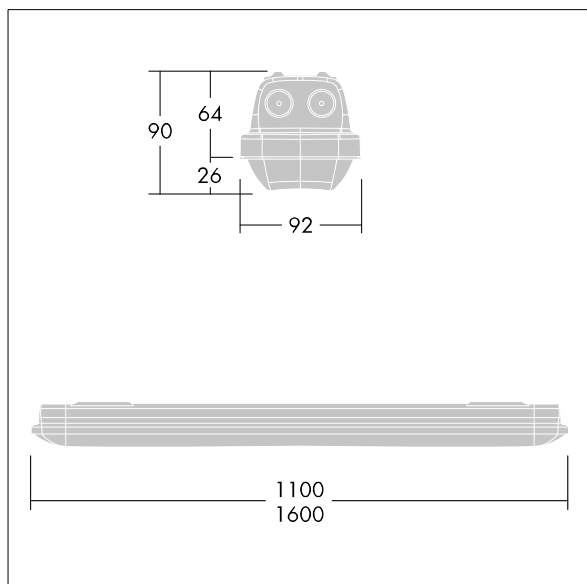

Wymiary: Wymiary: 1600 x 92 x 90 mm

Moc całkowita: Moc opraw: 28 W

Strumień świetlny oprawy: Strumień świetlny oprawy: 4510 lm

Skuteczność świetlna oprawy: Skuteczność oprawy: 161 lm/W

Waga: waga: 2,1 kg

TLG\_AQUP\_F\_PDB\_1600MED.jpg