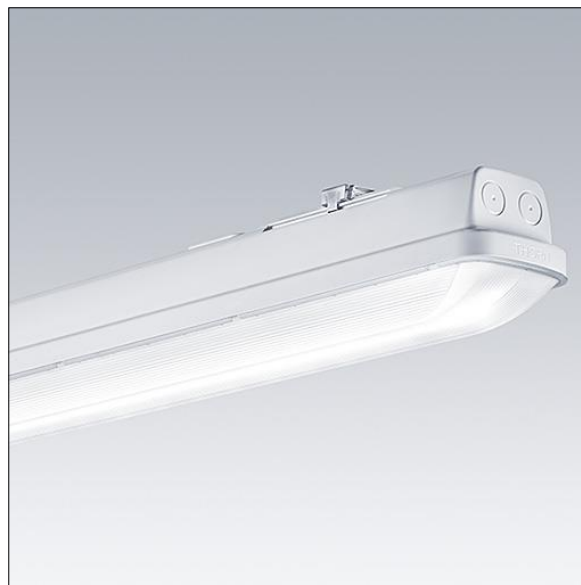

## Aquaforce Pro

Oprawa LED o klasie szczelności IP66 zapewniającej ochronę przed wnikaniem kurzu i wilgoci. Elektroniczny, Układ zapłonowy nieściemniający. Z średniostrumieniowy rozsyłem światła. Klasa bezpieczeństwa I. Obudowa: szary RAL 7035 poliwęglan. Klosz: opalowy poliwęglan o wysokiej przepuszczalności światła i strukturze pryzmatycznej. Opatentowany mechanizm zatrzaskowy EasyClick do montażu klosza bez zacisków. Nadaje się do montażu na powierzchni i zwieszanego. Wersje napowierzchniowe dostarczane z uchwytem do szybkiego montażu. Można ją instalować na ścianie lub suficie (pionowo i poziomo). Zestawy do montażu na zawieszonym, łańcuchowym lub na linie nośnej dostępne jako wyposażenie dodatkowe. Nadaje się do okablowania przelotowego przewodem H05VV lub NYM (znamionowe natężenie prądu 10 A)... temperatura otoczenia: -20°C do +45°C. Oprawa dostarczana z wyposażeniem w LED 4000K..

Wymiary: Wymiary: 1600 x 92 x 90 mm

Moc całkowita: Moc opraw: 28 W

Strumień świetlny oprawy: Strumień świetlny oprawy: 4510 lm

Skuteczność świetlna oprawy: Skuteczność oprawy: 161 lm/W

Waga: waga: 2,1 kg

TLG\_AQUP\_F\_PDB\_1600MED.jpg