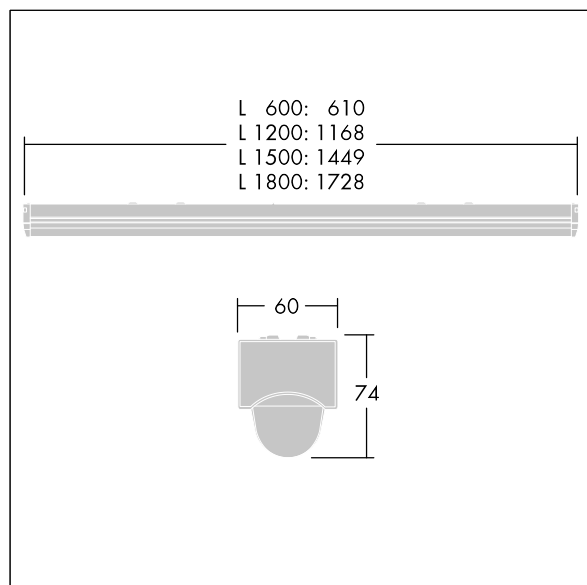

Zaślepki końcowe: kształtowany wtryskowo poliwęglan, kolor.

Klosz: teksturowany, opalowy akryl.

Podłączenie do zasilania za pośrednictwem kostki zaciskowej 3 x 2 x 2.5mm². Oprawy wyposażone w LED 4000K

Wymiary: 1449 x 60 x 74 mm

Moc opraw: 63,6 W

Strumień świetlny oprawy: 9100 lm

Skuteczność oprawy: 143 lm/W

Waga: 1,7 kg

TLG_POPL_F_PDB_EMPTY.jpg

TLG_POPL_M_LD1.wmf

Ten produkt zawiera źródła światła o klasie energetycznej D.

Wartości oznaczone gwiazdką (*) są wartościami znamionowymi. Thorn stosuje sprawdzone komponenty od wiodących dostawców, ale mimo to mogą wystąpić pojedyncze przypadki usterek technicznych poszczególnych diod LED w trakcie znamionowej trwałości użytkowej produktu. Międzynarodowe normy dopuszczają tolerancję strumienia początkowego i mocy w zakresie $\pm 10\%$. Jeżeli nie podano inaczej, wartości te obowiązują dla temperatury 25°C