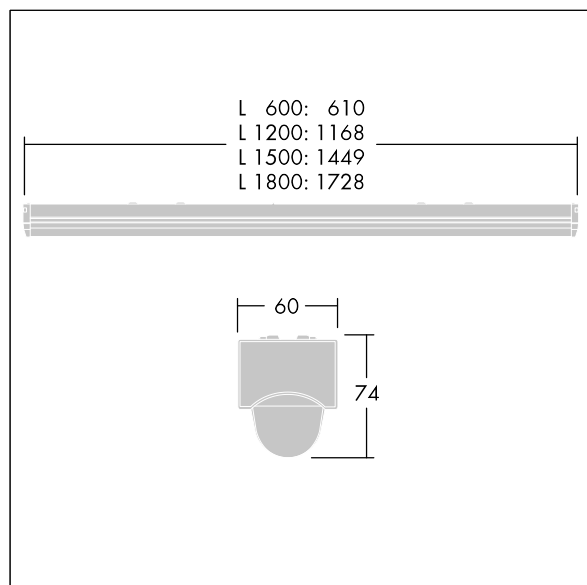

Klosz: teksturowany, opalowy akryl.

Podłączenie do zasilania za pośrednictwem kostki zaciskowej 3 x 2 x 2.5mm<sup>2</sup>. Oprawy wyposażone w LED 4000K

Wymiary: 1449 x 60 x 74 mm

Moc opraw: 63,6 W

Strumień świetlny oprawy: 9100 lm

Skuteczność oprawy: 143 lm/W

Waga: 1,7 kg

TLG\_POPL\_F\_PDB\_EMPTY.jpg

TLG\_POPL\_M\_LD1.wmf

Ten produkt zawiera źródła światła o klasie energetycznej D.

Wartości oznaczone gwiazdką (\*) są wartościami znamionowymi. Thorn stosuje sprawdzone komponenty od wiodących dostawców, ale mimo to mogą wystąpić pojedyncze przypadki usterek technicznych poszczególnych diod LED w trakcie znamionowej trwałości użytkowej produktu. Międzynarodowe normy dopuszczają tolerancję strumienia początkowego i mocy w zakresie  $\pm 10\%$ . Jeżeli nie podano inaczej, wartości te obowiązują dla temperatury 25°C