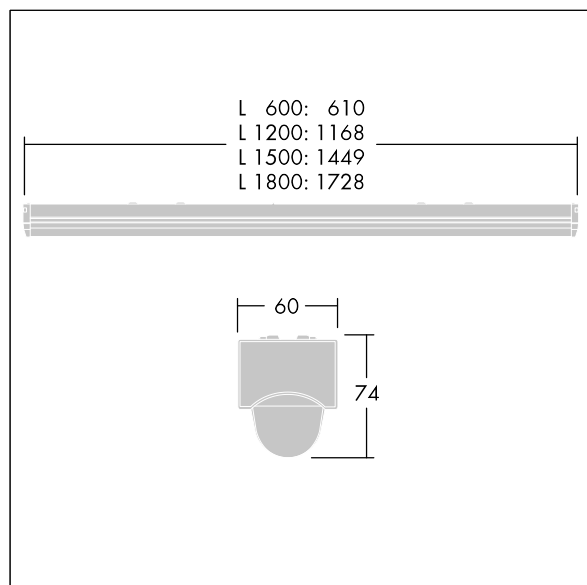

Wymiary: 1168 x 60 x 74 mm

Moc opraw: 51,8 W

Strumień świetlny oprawy: 7300 lm

Skuteczność oprawy: 141 lm/W

Waga: 1,4 kg

TLG_POPL_F_PDB_EMPTY.jpg

TLG_POPL_M_LD1.wmf

Ten produkt zawiera źródło światła o klasie efektywności energetycznej D.